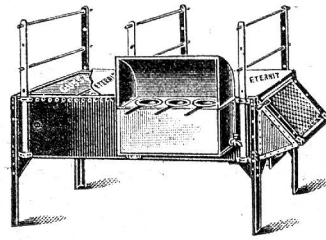

BLEI

Wir sind immer Käufer von sauberem

Altweichblei

in Röhren, Platten etc. oder in Blöcke umgeschmolzen und bezahlen hierfür die höchsten Tagespreise. 768

Kabelwerke Brugg A.-G.
vorm. Otto Suhner & Cie.,
Brugg.

Leim-, Fournier- und Holz-Trockenofen

Speziell 2580
für Bauschreineren!

Vorteile:

Einfach, praktisch und solid
⊕ Pat. 61037. (Billiger Preis.)

Verlangen Sie Prospekt u. Offerten von
Otto Maier, Spenglerei, Olten.