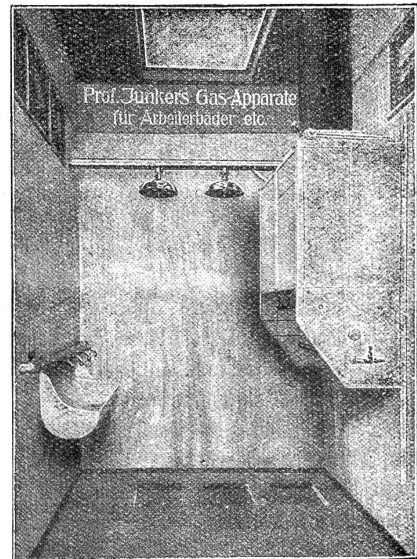

Prof. Junkers' Spezial-Warmwasser-Apparate

für grosse Wassermengen.

Einfachste Apparate
für
Schul-Brause-Bäder.

Spezialisten zu Diensten.