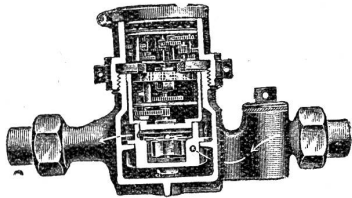

Download PDF: 22.01.2025

ETH-Bibliothek Zürich, E-Periodica, <https://www.e-periodica.ch>

Munzinger & Co., Zürich.

Patent-Wassermesser

Trockenläufer ohne Stopfbüchse

System W. G. Volz. + Patent No. 35 471

Hauptvorteile: