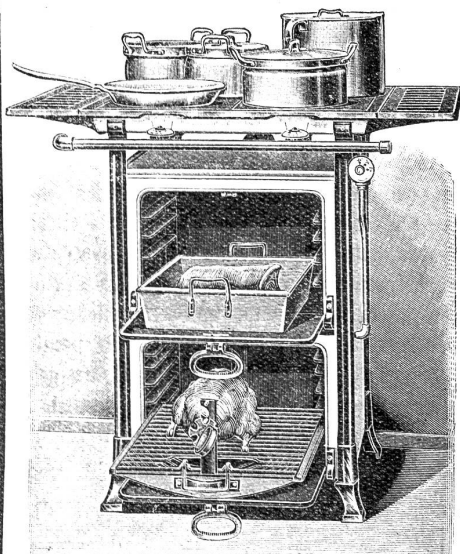

Denkbar einfachste Konstruktion, daher leichtes Auseinandernehmen. Reinigen des Schlammtopfes auch von unten.

Kombinierte Wassermesser mit Umschaltventil.

Prof. Junkers' Spezial-Warmwasser-Apparate

für grosse Wassermengen.

Einfachste Apparate
für
Schul-Brause-Bäder.

Spezialisten zu Diensten.

Promethes-Familien-Gas-Sparherde

◆◆◆

Neue moderne Ausführungen
Vorzügliche Brat- und Back-Oefen

== Doppelbrater ==

Sicherheits-Mischventile

D. R. P.

für Bäder, Operations-Waschtische, Spültische, Waschtolletten, Krankenhäuser, Laboratorien, Kliniken, Aerzte, Friseure.

Unübertroffener Apparat sowohl zum Mischen von heissem und kaltem Wasser als auch für gespannten Dampf und kaltes Wasser.