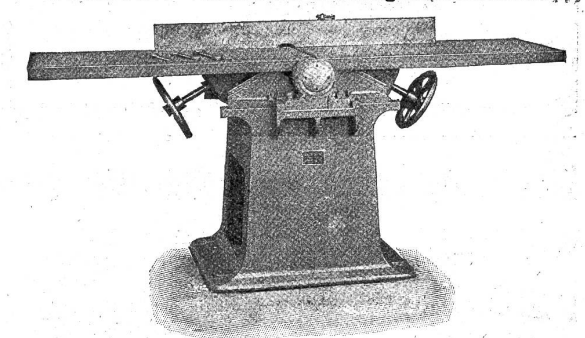

G. BOPP ♦ Aarburg
bei Olten

Spezial-Fabrik für
Drahtgeflechte und Gewebe
Wurfnetze und Siebe
Lawn-Tenniszäune, Wellengitter

1658

Holzschleifmaschinen
bewährteste Systeme für alle Zwecke

**Maschinenfabrik
Holzscheiter & Hegi**

Resichtigen Sie unsere in der permanenten
Ausstellung des Schweizer Schreinmeister-
Verbandes, unterer Mühlstrasse 2, Zürich, aus-
gestellten Spezialmaschinen für
die Holzverarbeitung.

Spezialfabrik für Sandpapier-Schleifmaschinen
Manessestrasse 190, Zürich.

1119 b

Emil Steiner

Mech. Werkstätte und Maschinenhandlung
Wiedikon-Zürich, Birmensdorferstr. 98
empfiehlt sich zur Lieferung von neuen und gebrauchten
Werkzeugmaschinen aller Art

Drehbänke, Bohrmaschinen, Hobelmaschinen,
Feldschmieden, Ambosse und Schraubstöcke etc.

Transmissionen
in allen Systemen und Dimensionen.

Stets grosses Lager in gebrauchten und neuen
Wellen, Riemenscheiben, Häng- und Stehlager
zu billigen Preisen.

121 b

Elektro-Wecker

Syst. „Novelson“ + Patent 620.37
mit elektrischer Beleuchtung und
akust. Signal

**Absolut zuverlässiges Wecken
Versagen ausgeschlossen.**

Glocke gibt Alarm bis von Hand
abgestellt wird.

Grossartige Wirkung und billiger
Preis. 1791

Emil Kern & Cie.
Zürich, Kilchbergstr. 5.

Der Vertrieb für d'e Schweiz wird
an leistungsfähige Firma vergeben.

G. ZINK, Olten-Trimbach
SPEZIALITÄT **Holzbearbeitungsmaschinen.**

Bandsägen, Fräsen, Hobelmaschinen, Pendelsägen, Messerschleif-
maschinen, Umänderung 4-kantiger Wellen in Sicherheitswellen.

J. Brun & Co.
Kotten- und Hebezeugefabrik
Nebikon (2996)

BLEI

Wir sind immer Käufer von sauberem
Altweichblei
in Röhren, Platten etc. oder in Blöcke um-
geschmolzen und bezahlen hiefür die höch-
sten Tagespreise. 768

Kabelwerke Brugg A.-G.
vorm. Otto Suhner & Cie.,
Brugg.