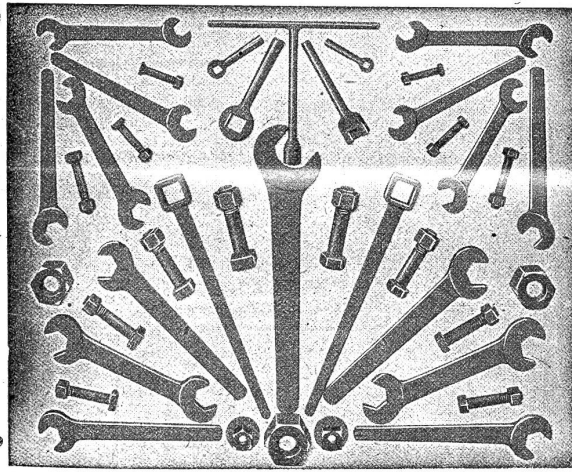

Einfache Bauart und Bedienung

Robert Aebi & Cie., Zürich I.

Ernst & Cie., Maschinen-
 Fabrik 1047 a
Mülheim (Thurgau)

bauen als langjährige Spezialitäten:
 Komplette Einrichtungen für Sägereien,
 Vollgatter divers. Grössen, Ein-
 fache Gatter, ev. mit Einsatz und
 Walzenvorschub. Bauholzfräsen,
 Kreissägen, Pendelfräsen. Ferner
 Wasserräder für alle Verhältnisse in Holz und
 Eisen. Transmissionen mit Ringlagern etc. etc.

Gebrauchte, guterhaltene

Riemenscheiben

Reservoirs

Rundeisen

Röhren

2532 b

haben fortwährend auf Lager

Gebr. Bertschinger & Cie., Wallisellen b. Zürich.

Gesellschaft der L. von Rollschen Eisenwerke in Gerlafingen

**Gesenschmiede
 und Presserei**

für Massenartikel wie

Schraubenschlüssel
Lasthaken 1479
Aufhängeringe
Kurbelwellen
Spannschlösser
Rohrflanschen
Schraubzwingen etc.