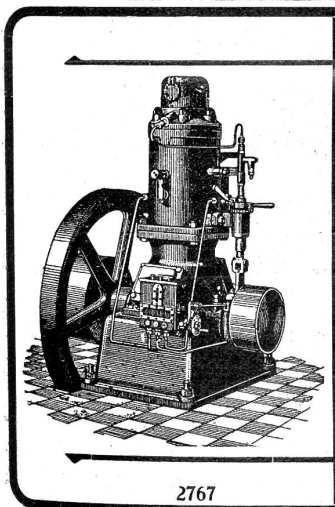

2767

„Bächtold“ Rohölmotoren

sind billig und zuverlässig im Betrieb
Erstklassig. Fabrikat
! Prima Referenzen !

Akt.-Ges. Bächtold & Cie.

Basel und Steckborn

*Baumeister
und
Zimmermeister
verlangt Preis-
liste über
Treppensprossen
und Sprossen
rund und vier-
kantig von der
Mech. Drechserei
R. Rohy
Lenzburg*

Kittlose Oberlichter

Schweizer-Fabrikat

mit Doppelsprossen aus verzinktem Stahlblech und Einglasung auf elastischer Unterlage, für Fabrikbauten jeder Industrie, Hallen, Gewächshäuser etc.

System Séquin & Knobel. + Patent 43278.

Bestes Oberlicht der Gegenwart, absolut regen-, schnee- und staubdicht, sicherste und zuverlässigste Glasauflage. 3536

Gefälliges Aussehen. Grösste Haltbarkeit. Billiger Preis. —

F Sprossenfuss mit Rinnen und elastischer Scheibenauflage. S Sprossensteg mit Schwitzwasserrinnen. G Glastafeln. D Deckleiste.

Simon Kulli, Fabrik für kittlose Glasbedachungen, Olten.

Vertreter: **Koch & Cie.** vormals E. Baumberger & Koch, Basel.