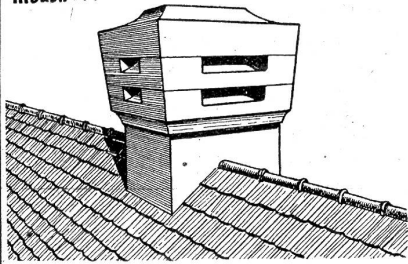

Schweizer Industrie-Zeitung

Geschäftsblatt für Fabrik-Betriebe, verbunden mit der

Schweizer Textil-Zeitung

...

ANNONCENREGIE:

Fritz Schück & Sohn

Postfach 7 **ZÜRICH-Enge** Bleicherweg 38

➡ Probenummern gratis ➡

DER BESTE RAUCHSAUGER

In wenigen Minuten versetzt! Unbegrenzt haltbar! Hübsch! Billig!

Modell: P.

1343.

Modell: I.

Modell: a.

Einfache Hüte

Lichtweite	Wandstärke	Aussenmass
20/20	10	40/40
25/25	12	45/45
25/25	12	50/50
30/30	10	50/50
20/30	10	40/50
20/40	10	40/60
20/45	10	40/65
30/40	10	50/60
25/55	10	45/75
30/50 schließbar 57/70		