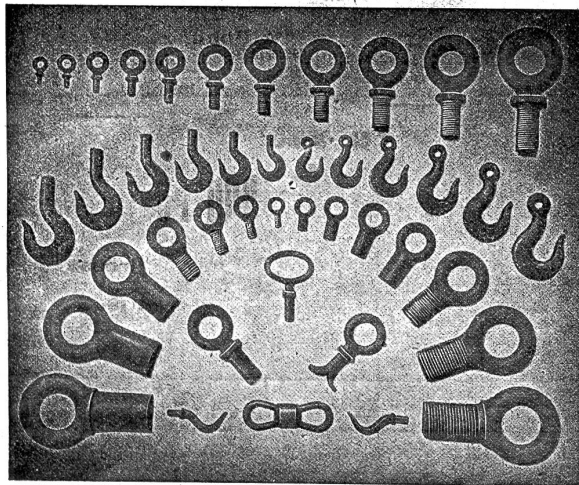

FRITZ WUNDERLI
SPEZIALFABRIK IN VENTILATOREN
.. USTER ..

empfiehlt

Ventilatoren
mit Druckwasserbetrieb
Modell B 2489 d u

für Löthereien und leichtere Schmiedefeuer.

Solide Ausführung. Billige Preise.

Gottfr. Baumann Söhne, Zürich
Dampfsäge und Holzhandlung

Stets grosses Lager in 2643

Hart- und Weichholz-Brettern in- u. ausländischer Provenienz.

Spezialität: **Bukowiner Klotzbretter, slavon. Eichenbretter**

Bureau: Neuhoferstrasse 14 Lohnschnitt Dampfsäge und Lager:
b. Paradeplatz, Zürich 1, Tel. 3134 Tel. 3184, Giesshübel, Zürich 3.

Gesellschaft der L. von Röllschen Eisenwerke in Gerlafingen

Gesensschmiede und Presserei

für Massenartikel wie
Schraubenschlüssel
Lasthaken 1479
Aufhängeringe
Kurbelwellen
Spannschlösser
Rohrflanschen
Schraubzwingen etc.

Schmiede-Werkstätte

für Maschinenstücke aller Art
aus Schweisseisen oder
Fluss-Stahl
in zweckentspr. Qualitäten

Rolladenfabrik
CARL HARTMANN, Biel-Bienne

Wellblech-Rolladen
Holz-Rolladen
Automat. Rolllalousien
Eiserne Fassaden
Schaufenster-
Einrichtungen
Rolllitter,
Scheerengitter

2641b

Reformboden

✦ Patent 42,836

beste Linoleum-Unterlage auf Holzgebälk. Prospekt. 2083

Reformbodenfabrik
Zürich.

OFENFABRIK
SURSEE

WASCHHERDE
FÜR
PRIVATE
HOTELS, ANSTALTEN
WASCHEREIEN

Aldingersche
Holzbearbeitungs-Maschinen

: : : jeder Art, anerkannt erstklassiges Fabrikat, liefert : : :

die General-Vertretung für die Schweiz 4260

Gasmotoren-Fabrik „DEUTZ“ A.-G., Zürich