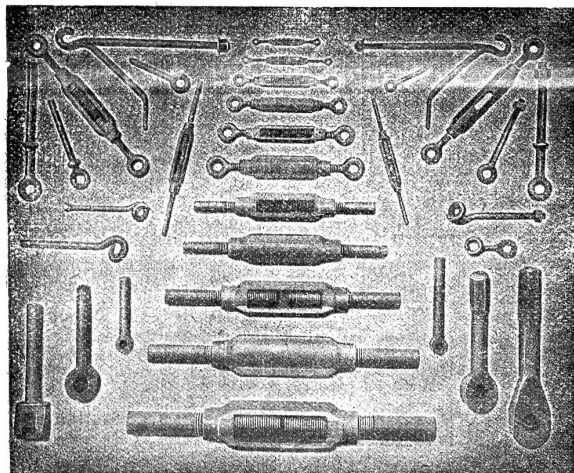

==== **Trockenanlagen** 2142 **Hobelwerk** ====

Aktien-Gesellschaft „Union“ in Biel (Fabrik in Nett)

Erste schweizer. Fabrik für elektrisch geschweisste Ketten. + Patent Nr. 27499

Ketten aller Art

2984

für industrielle und landwirtschaftliche Zwecke.
Grösste Leistungsfähigkeit. Ketten von höchster Tragkraft.
NB. Handelsketten nur durch Eisenhandlungen zu beziehen.

Gesellschaft der L. von Rollschen Eisenwerke in Gerlafingen

Gesenschniede und Presserei

für Massonartikel wie

- Schraubenschlüssel** 1479
- Lasthaken**
- Aufhängeringe**
- Kurbelwellen**
- Spannschlösser**
- Rohrflanschen**
- Schraubzwingen etc.**