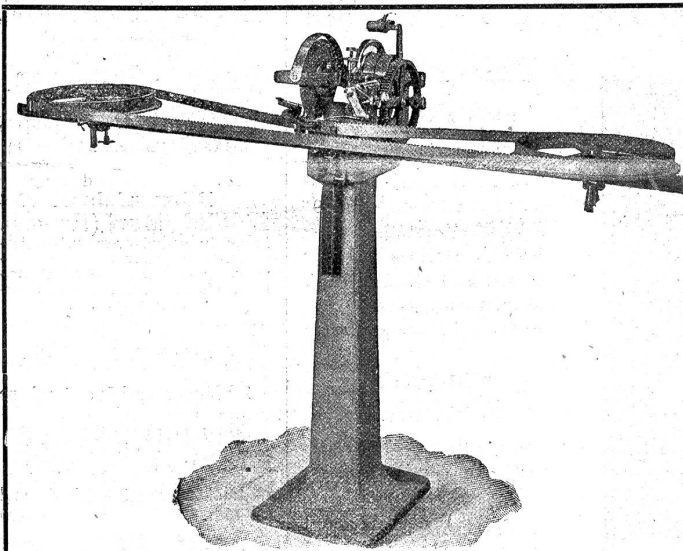

Automatische Bandsägeschärfmaschinen u. Kreissägeschärfmaschinen, sowie sämtl. Arten von Schmirgelschleifmaschinen. ☐☐

Verlangen Sie KATALOGE durch
W. Wolf, Ingr.
Brandstedenstr. 7, **Zürich I**

1393 b

P

itch-Pine
Yellow-Pine
Eichen aller Provenienzen
Schwed. Hobelfichte
Mahagoni
und andere exotische Hölzer

Ad. Messerschmitt
Holzgrosshandlung
Pratteln b. Basel

2755