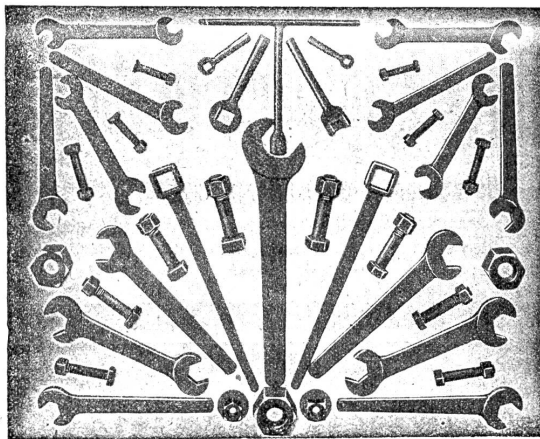

Holzhandlung, Säge und Hobelwerk
J. Ulrich Stüdi, Egg-Flawil.
Bahnlager Station Schachen, Bodensee-Toggenburg-Bahn.
Grosses Lager in 1

Sperrholzplatten von Erlenholz
parallelen Tannen- und Fichtenbretter
aller Dimensionen, prima Schreinerklotzbretter, Föhren-Glaserbretter, steirischen Rotlärchenbretter verschiedener Dimensionen. — Lärchenschnittwaren nach Listen, Bauholz nach Liste. Dachlatten, Doppellatten, Gipsplatten etc.

Alle Sorten Hobelwaren garantiert ofentrocken als: Krallentäfer, Scheidewände, engl. Riemenböden, Pitch-pine-Rift, Gesims- u. Kehlleisten, Verkleidungen etc., Stiegentritte in Buchen- und Eichenholz. Auf Wunsch Prelllatten. — Telefon

Abonnements auf die „Illustrierte Schweizer Handwerker-Zeitung“ werden stets entgegengenommen

Erfindungs-Patente
Marken-Muster-Modell-Schutz in In- u. Ausland
H. KIRCHHOFER vormals Bourry-Séquin & Co. ZÜRICH
1880
Gegründet
Löwenstrasse 51. 824

Gesellschaft der L. von Rollschen Eisenwerke in Gerlafingen

Gesensschmiede und Presserei
für Massenartikel wie
Schrauben schlüssel 856
Lasthaken
Aufhängeringe
Kurbelwellen
Spannschlösser
Rohr flanschen
Schraubzwingen etc.

Schmiede-Werkstätte
für Maschinenstücke aller Art aus Schweisseisen oder Fluss-Stahl in zweckentspr. Qualitäten.

Maschinenöle
Spezialöle für Dampfzylinder, Dynamos, Elektromotoren, Transformatoren, Gas- und Petroleummotoren, Transmissionen, Turbinen Automobile und Velos, Zementformendöl, konsistente Maschinenfette, Kammerfette, Riemenfett, Rostschutzfett, wasserlösliches Bohrlöl, Eisenlack, Karbolineum, braun und farbig, Flockengraphit, Leim etc.
3137] liefern Li ligst

Tschupp & Cie.
Fabrik industrieller Fette, Öle etc.
Ballwil (Luzern).

Zu verkaufen
10-15 m³ 1093
Eschenrundholz,
2 Stämme
Nussbaum,
ca. 2 m³ ganz dürr
Nussbaumbretter
30-70 mm.
Jak. Schönenberger
Wagner, Wald (Zürich).

Aktien-Gesellschaft „Union“ in Biel (Fabrik in Mett)
Erste schweizer. Fabrik für elektrisch geschweisste Ketten. + Patent Nr. 27199
Ketten aller Art

für industrielle und landwirtschaftliche Zwecke.
Grösste Leistungsfähigkeit. Ketten von höchster Tragkraft.
NB. Handelsketten nur durch Eisenhandlungen zu beziehen.

Zu verkaufen.
1 kleiner Sägegang von 3 m Schnittlänge;
1 Zirkularsäge mit Wagen von 2 1/2-3 m Länge;
1 Bandsäge m. 80 cm Rollen;
1 Elektromotor 3 PS, mit sämtl. Transmissions-Lagern, Riemscheiben und Riemen.
Alles in ganz gutem Zustand, ist Verhältnisse halber billig zu verkaufen. — Der Sägegang könnte leicht länger gemacht werden. 969
Nähere Auskunft erteilt
A. Hügli, Wagnermeister
Neuenstadt am Bielersee.