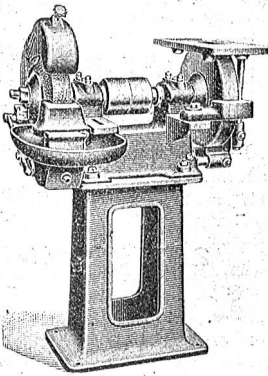

Handwerker-Zeitung

Abonnementspreis:

Für 6 Monate Fr. 3.60

" 12 " " 7.20

Erscheint jeden Donnerstag.

Redaktion, Druck, Verlag und Expedition:

Senn-Holdinghausen Erben, Zürich 2

Teleph. 5084 — Bleicherweg 38 — Postfach Zürich-Enge

Inserate 20 Cts.

per einspaltige Petitzteile.

Wiederholungen Rabatt.

Telephon 5084.

Annoncenregie: Fritz Schück & Sohn, Zürich (Bleicherweg 38).

Postfach Zürich-Enge.

FRITZ WUNDERLI • USTER MASCHINEN-FABRIK

Einzige Spezialfabrik der Schweiz in.

Schmirgel-Schleifmaschinen

jeder Art und für jeden Zweck.

1556

Man verlange Prospekte.

Gold. Medaille Zürich 1894

GYSEL & ODINGA vorm. BRANDLI & Cie.

Telegramme: Asphalt Horgen