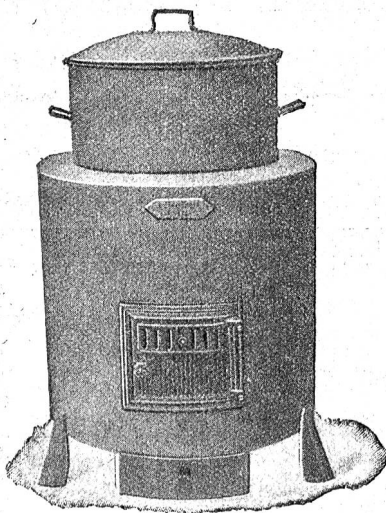

**Eichen-
 Klotzbretter**

27, 35, 45, 50, 60, 90 und
 120 mm dick

Offerten unter Chiff. B 2630
 an die Expedition.

Erfindungs-Patente
 Marken-Muster
 & Modell-Schutz in In- & Ausland
H. KIRCHHOFFER vormals
 Bourry-Séquin & Co., ZÜRICH
 1880
 Gegründet

Bachofen & Co., Uster

vorm. Bachofen & Hauser.

Dampf-Waschherd

1629

„HERKULES“

aus 2—4 mm Stahlblech

geschweisst und im Vollbad verzinkt.
 Ohne Lötstellen äusserst solid. Haben
 sich seit 6 Jahren bewährt.
 Hunderte im Betrieb.