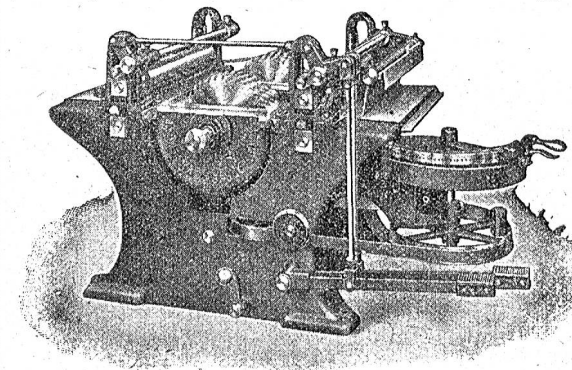

Vorzügliche Konstruktionen.

826

Zahlreiche Maschinen zu besichtigen in der Ausstellung
des Verbandes Schweizer Schreinermeister und Möbel-
fabrikanten in Zürich (Unterer Mühlesteig Nr. 2).

Schnellste Bedienung zu billigsten Preisen.

Inserate finden durch die „Illustrierte Schweizer Handwerker-
Zeitung“ wirksamste Verbreitung.