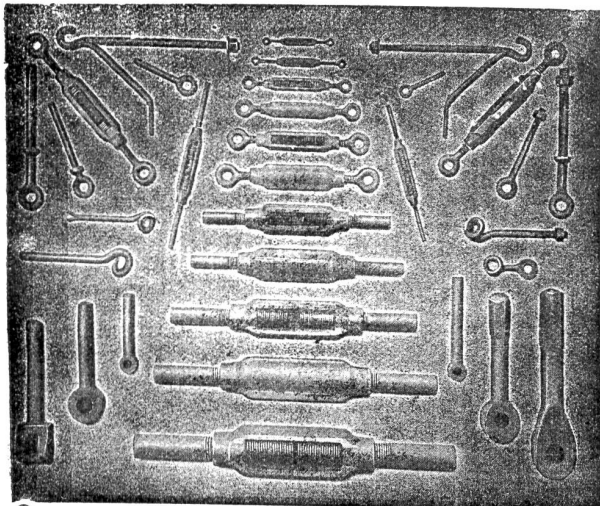

Trockenlegung feuchter Lokale, salpeterhaltiger, schwammiger Mauern etc.

Asphalt-Kegelebahnen mit Garantie fachgerechter Ausführung.

Passende Ratschläge.

Telegramme: Heinrich Brändli, Horgen.

Telephon Nr. 38.

Feinste Referenzen.

Gesellschaft der L. von Röllschen Eisenwerke in Gerlafingen

Gesenschniede und Presserei

für Massenartikel wie
Schrauben schlüssel
Lasthaken 165
Aufhängeringe
Kurbelwellen
Spannschlösser
Rohrflanschen
Schraubzwingen etc.

Schmiede-Werkstätte

für Maschinenstücke aller Art
 aus Schweisseisen oder
 Fluss-Stahl
 in zweckentspr. Qualitäten.

Eiserne Röhren

in jeder Grösse für
 Hochdruck-Wasserleitungen,
 Turbinenanlagen, Luftdruck-
 leitungen und Ventilationsröhren.
 Formstücke, Bogen,
 Reduktionen, Teestücke etc.
 Bohrrohre für Tiefbohrungen.
 Blechreservoir, Blechkamine