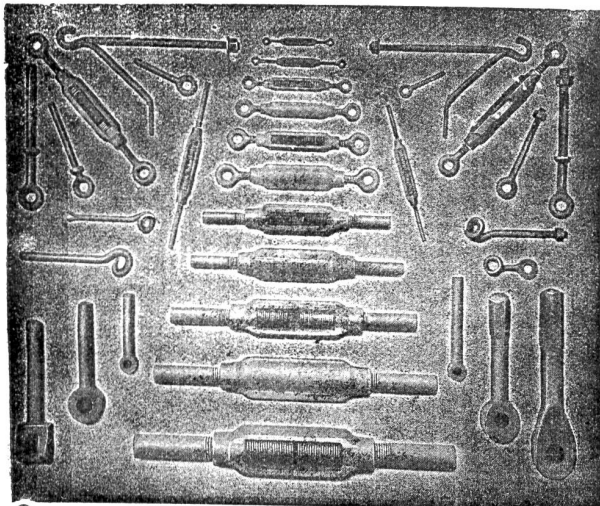

Trockenlegung feuchter Lokale, salpeterhaltiger, schwammiger Mauern etc.

Asphalt-Kegelebahnen mit Garantie fachgerechter Ausführung.

Passende Ratschläge.

Telegramme: Heinrich Brändli, Horgen.

Telephon Nr. 38.

Feinste Referenzen.

Gesellschaft der L. von Röllschen Eisenwerke in Gerlafingen

Gesenschmiede und Presserei

für Massenartikel wie
Schrauben schlüssel
Lasthaken 165
Aufhängeringe
Kurbelwellen
Spannschlösser
Rohrflanschen
Schraubzwingen etc.

Schmiede-Werkstätte

für Maschinenstücke aller Art
 aus Schweisseisen oder
 Fluss-Stahl
 in zweckentspr. Qualitäten.

Eiserne Röhren

in jeder Grösse für
 Hochdruck-Wasserleitungen,
 Turbinenanlagen, Luftdruck-
 leitungen und Ventilationsröhren.
 Formstücke, Bogen,
 Reduktionen, Teestücke etc.
 Bohrrohre für Tiefbohrungen.
 Blechreservoir, Blechkamine