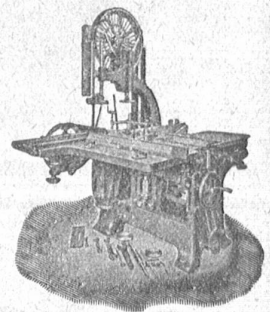

Holzbearbeitungsmaschinen

jeder Art, neu und gebraucht.
Verkauf, Tausch, Ankauf
Stets grosses Lager, günstige Bedingungen. 5731a

Transmissionsteile etc.

Maschinenfabrik
vorm. Holzscheiter & Hegi
Manessestr. 190, Zürich 3.