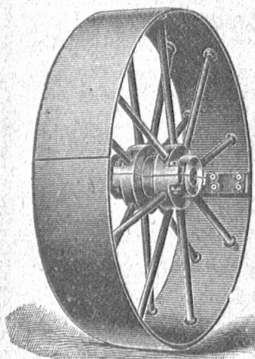

Zweiteilige Riemenscheiben

in Schmiedeisen, Holz, Stahlblech

Treibriemen in Leder, Balata, Kameelhaar

Maschinenöle :: Motorenöle
Maschinenfette etc.

liefern in nur besten Qualitäten

Bachofen & Co., Uster
vorm. Bachofen & Hauser.

Erfindungs-Patente
Marken-Muster-
& Modell-Schutz im In- u. Ausland
H. KIRCHHOFFER vormals
Bourry-Séquin & Co. ZÜRICH
1880
Gegründet