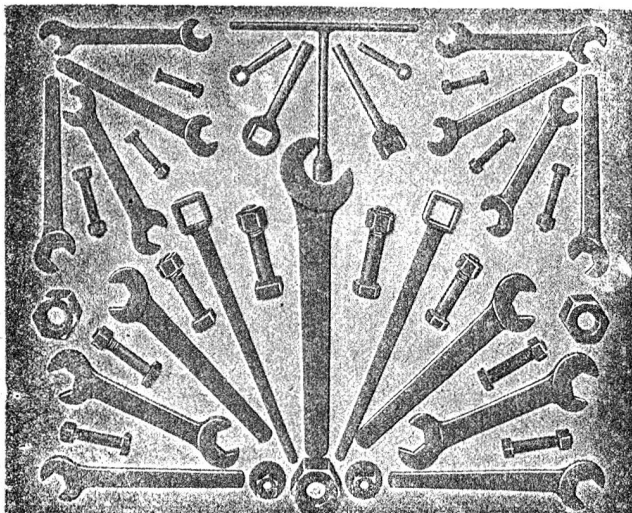

Offerten unter Chiffre A 5698 an die Expedition

Zu verkaufen:

Einige Waggons 12 mm

Tannenbretter

3, 4 und 5 m lang, gesunde, trockene Ware.

Interessenten wollen sich unter Chiffre S 5650 an die Expedition wenden.

Gesellschaft der L. von Röllschen Eisenwerke in Gerlafingen

Gesenkschmiede und Presserei

für Massenartikel wie

- Schraubenschlüssel
- Lasthaken 1938
- Aufhängerige
- Kurbelwellen
- Spannschlösser
- Rohrflanschen
- Schraubzwingen etc.