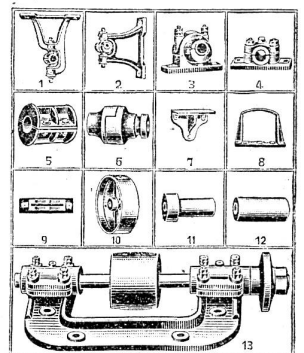

Spezialfabrik mod. Transmissionen

Jahresproduktionsfähigkeit 10,000 Lager.

Holz-Schleif- Maschinen

500 Schleifbreite, für kleine Schrei-
nerien, fabriziert preiswürdig

L. Reisdorf, mech. Werkstätte
Altstetten-Zürich. [4594
Telephon Selnau 7980.