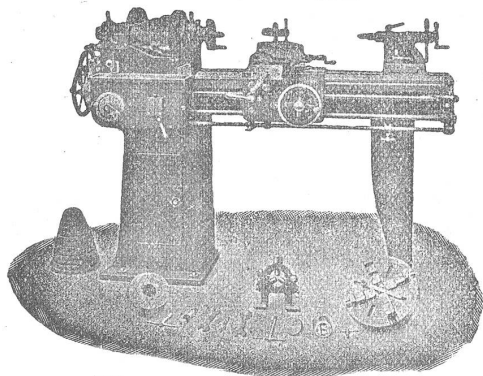

Auf Frage 686. Die A.-G. Olma Landquarner Maschinenfabrik Olten liefert Vollgatter.

Auf Frage 688. Komb. Hobelmaschinen liefern Fischer & Söffert, Basel 1.

Auf Frage 688. Gebrauchte, gut erhaltene Hobelmaschinen hat abzugeben die Maschinenfabrik vorm. Holzschetter & Pegl, Zürich 3.

Auf Frage 688. Gut erhaltene kombinierte Hobelmaschinen 500 und 600 mm, haben abzugeben: A. Müller & Cie., Maschinenfabrik, Brugg (Argau).

Auf Frage 688. Die A.-G. Olma Landquarner Maschinenfabrik Olten liefert komb. Abriht-Dichenhobelmaschinen.

Auf Frage 688. Gut erhaltene Hobelmaschinen in gewünschter Größe liefert L. Sobel, Güterstraße 219, Basel.

Auf Frage 688. Elektromotoren liefert die „Rubag“, Seidengasse 16, Zürich.

Auf Frage 689. Einen fahrbaren Steindreher gebr., Größe II, mit Sortierzylinder und Motor haben abzugeben miet- und kaufweise, sowie 1 Elektromotor 5 PS, 380 Volt, 50 Perioden: Rob. Aebi & Cie. A.-G., Zürich 1.

Auf Frage 689. Fahrbaren Steindreher mit Sortierzylinder und Motor, sowie Elektromotoren 5 PS liefert die „Rubag“, Seidengasse 16, Zürich.

Auf Frage 690. Bandsägen-Feil- und Schränt-Apparate liefert L. Sobel, Basel.

Auf Frage 690. Bandsägenfeil- und Schräntmaschine „Dimay“ liefern Fischer & Söffert, Maschinen und Werkzeuge für die Holzindustrie, Basel 1.

Werkzeug - Maschinen

aller Art 1916

W. Wolf, Ingenieur :: vorm. Wolf & Weiss :: Zürich
Lager und Bureau Brandchenkestrasse 7.