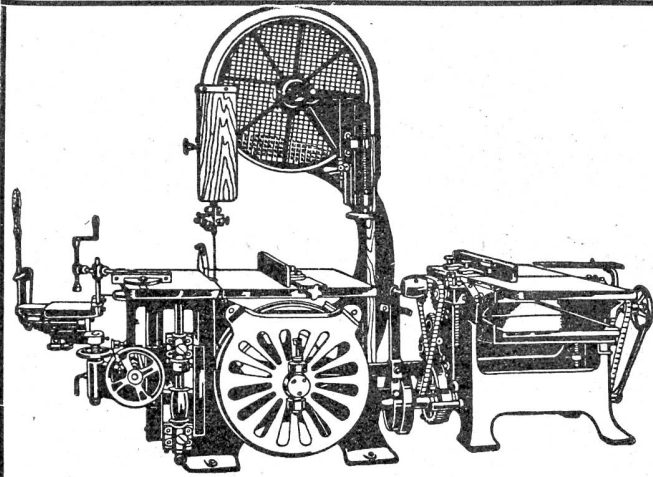

Offerten unter Chiffre B 2523 an die Expedition.

Dürrer

Tannen-Kurzbretter

30-45 mm

kaufen

Tütsch & Zimmermann
Klingnau (Aargau). [2501]

Löwenstrasse 51 50

**Moderne Holzbearbeitungsmaschinen
Präzisionsfabrikate f. Höchst- u. Dauerleistungen**