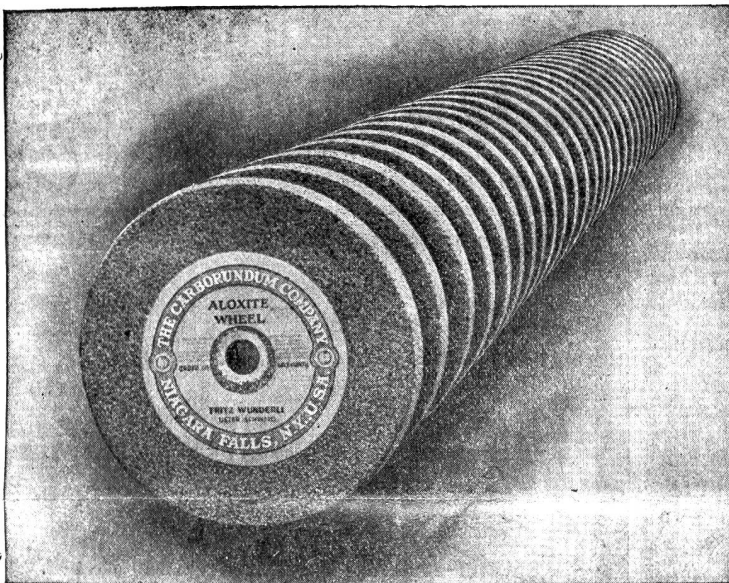

Handwerker-Zeitung

Mit wöchentlicher Unterhaltungsbeilage: „Feierabend“.

Abonnementspreis:

Per Quartal Fr. 3.—
„ Semester „ 6.—
„ Jahr „ 12.—

Redaktion, Druck, Verlag und Expedition:

Walter Senn-Blumer, Zürich, vorm. Senn-Holdinghausen Erben
Telefon 35.084. — Alfred Escherstrasse 54
Postfach Zürich-Enge Postcheck VIII 373

Inserate 30 Cts.
per einspaltige Colonelzeile.
Wiederholungen Rabatt.
Erscheint jeden Donnerstag.

Telephon 35.084.

Annoncenregie: Fritz Schück & Sohn, Zürich (Alfred Escherstrasse 54).

Postfach Zürich-Enge. Postcheck VIII 2961.

Carborundum- und Aloxite-Schleifscheiben

Aktiengesellschaft

FRITZ WUNDERLI, USTER

Generalvertretung für die Schweiz der

Carborundum Co., Niagara Falls, N. Y.

Eine wie die andere!

Carborundum für

Grauguss, Hartguss,
Messing, Bronze,
Aluminium, Granit,
Sandstein, Marmor,
Glas, Edelsteine,

Aloxite für

Stahl, gehärtet und un-
Gummi etc.
gehärtet, Fluss- und
Schmiedeseisen, Temper-
guss, Stahlguss, Glas.

3346b

Silvo-Platten

sind ein aus gepressten, gegen Wasser
imprägnierten Holzfasern hergestelltes
Baumaterial für Tür-, Täfer- und Möbel-
füllungen, Wand- und
Deckenverkleidungen.

Prospekt und Muster kostenlos zu Diensten.

Alleinige Fabrikanten:

ETERNIT, NIEDERURNEN

2335

EMIL STEINER

Mech. Werkstätte u. Maschinenhandlung
Zürich 3

Birmensdorferstrasse 98

empfiehlt sich

zur Lieferung von neuen und gebrauchten

Reservoirs

Lagertanks
Kochkessel
Druckkessel
Säurekessel
Dampfkessel
Dampfgefässe
Dämpferkessel

Transmissionen

Wellen
Stellringe
Kupplungen
Riemenscheiben
in allen Grössen
Ringschmierlager aller
Grössen und Systeme.

Zentralheizungskessel, Heizungsrohre, Ventile, Hähne
Feldschmieden, Ambosse, Schraubstöcke, Spindeln, Roll-
und Eisenbahnschienen, Radsätze, Rollen usw. 4455