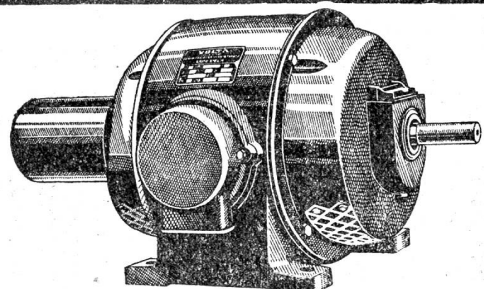

Telephon 24 .: Telegramme: Asphalt Horgen

**ELEKTRO-MASCHINEN
REPARATUREN**

Neuwicklung - Verkauf - Tausch - Miete
Grosses Lager in Occasions-Maschinen

Spezialitäten:

Staub- und Tropfwassergeschützte Motoren
Kurzschlußanker-Motoren mit Schleifringanker-Charakteristik bis 150 PS
Elektr.-Autom. Hauswasser-Pumpwerke