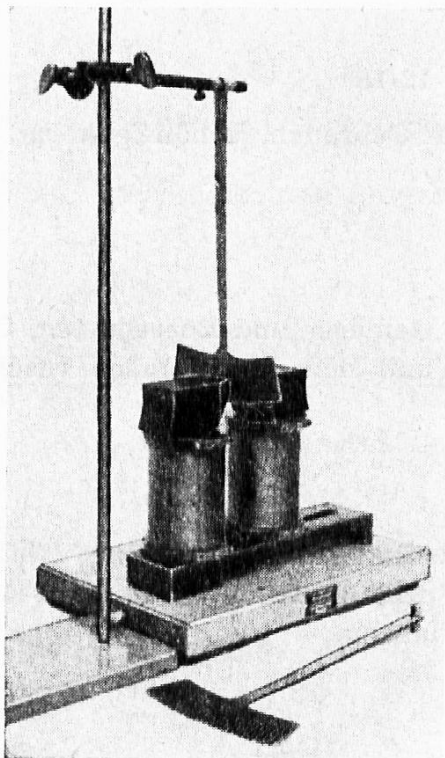

Das
Bündner Tagblatt

in Chur

sucht zu baldigem Eintritt einen

Redaktor

Konservativ-christlichsozialer Richtung, mit guter Allgemeinbildung, praktischer Erfahrung als Journalist und Interesse für politische und wirtschaftliche Fragen.

Wir bieten Dauerstelle und Pensionsversicherung.

Interessenten sind gebeten, ihre Bewerbung mit Lebenslauf, Zeugnissen, Photo, Handschriftprobe und einigen bisher publizierten Arbeiten unter Angabe der Saläransprüche zu richten an

AG Bündner Tagblatt
Präsident des Verwaltungsrates
Dr. Al. Brügger

Demonstrationsapparate für den Physik-Unterricht

Wir liefern sozusagen alle von der
Apparatekommission des SLV
empfohlenen Apparate und Zubehör-
teile

Verlangen Sie unseren Spezial-
prospekt

Ernst Ingold & Co
Herzogenbuchsee

Das Spezialhaus für Schulbedarf
Tel. 063 5 11 03