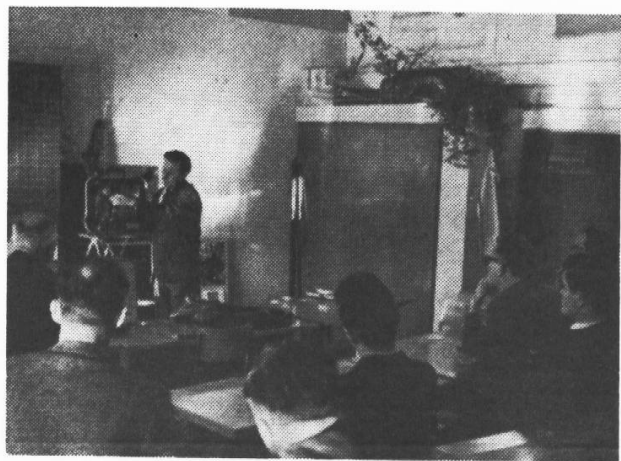

Jugendschriften - Fachbücher
Bücher - Bilder - Zeitschriften

GESTOR

Schulmöbel

neuezeitlich
solid
zweckmäßig

GESTLE AG. CHUR

Mit jedem Monat hartem Einsatz von 16 mm ELMO Tonprojektoren in der Schweiz, bestätigt sich unser Zutrauen zu diesen Geräten aufs neue. Auch in Graubünden stehen schon einige ELMO 16 mm Projektoren in Schulen in Betrieb. Lassen Sie sich diesen aussergewöhnlich günstigen Projektor durch Foto/Kino Vonow Chur vorführen.