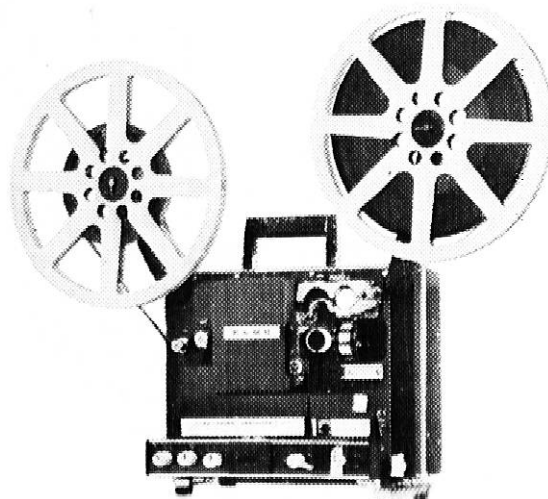

E. Durnwalder, Kleines Repertorium der Bündner Geschichte Fr. 12.—

1847

GESTOR Schulmöbel

neuezeitlich
solid
zweck-
mässig

**GESTLE AG
CHUR**

Elmo Filmatic 16-S

Der neue 16mm Tonfilmprojektor von Elmo. Robust und unverwüstlich wie sein Bruder F 16-1000. Mit automatischer Filmeinfädung.