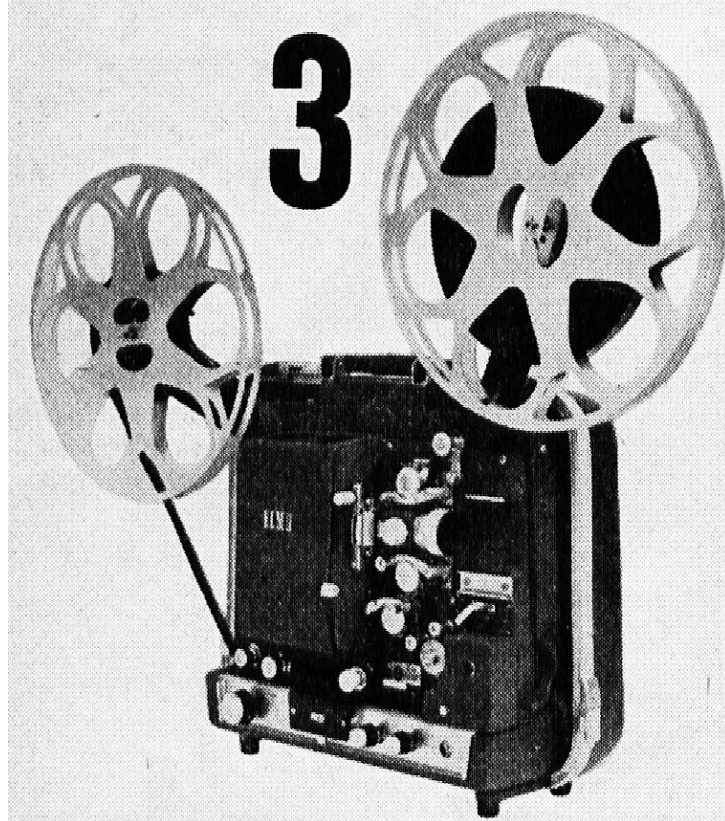

ELMO

ein Begriff
für

Schule und Instruktion

1 ELMO AS-1000

Vollautomatischer Hochleistungs-Projektor für die Projektion von Dias ohne Magazin, sowie für Streifenfilme. Sehr helles Licht, Fernsteuerungs-Automatik, Tonbandanschluss. Zwei Projektoren in einem.

2 ELMO HP-100

Hellraum-Projektor — hohe Lichtleistung durch Halogenlampe 650 W, starke Kühlung, Fresnellinse für gleichmässige Ausleuchtung, Abblendvorrichtung für blendfreies Arbeiten. Schwenkbarer Projektionskopf inklusiv Folienrollvorrichtung.

3 ELMO F 16-1000

Der ideale 16 mm Projektor für den Schulbetrieb. Hohe Lichtleistung 1000 W, sehr gute Tonqualität, kompakte Bauweise, einfach in der Bedienung, sehr vorteilhafter Anschaffungspreis.

Verlangen Sie bitte vom gewünschten Gerät den ausführlichen Spezialprospekt.

Generalvertretung für die Schweiz:

ERNO PHOTO AG Restelbergstrasse 49 8044 Zürich Telefon 051 28 94 32