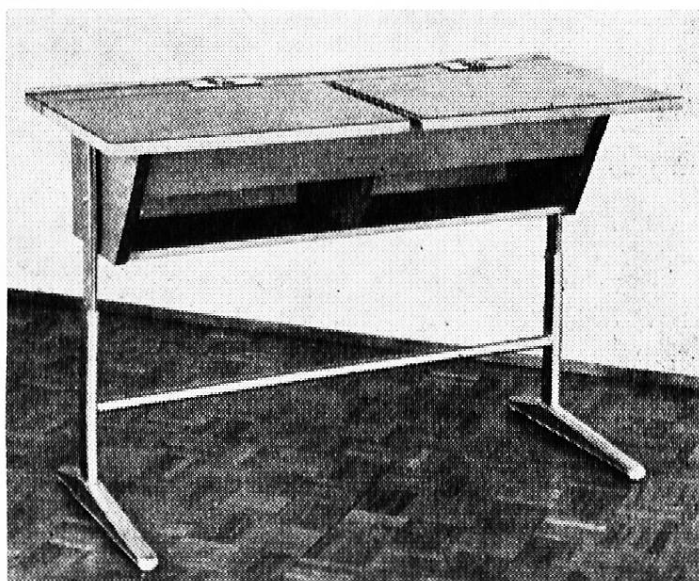

APPARATEBAU AG
9477 Trübbach SG

Telefon 085 51288 und 51438

Leichtmetall-, Stahlrohr- und Eisenbau