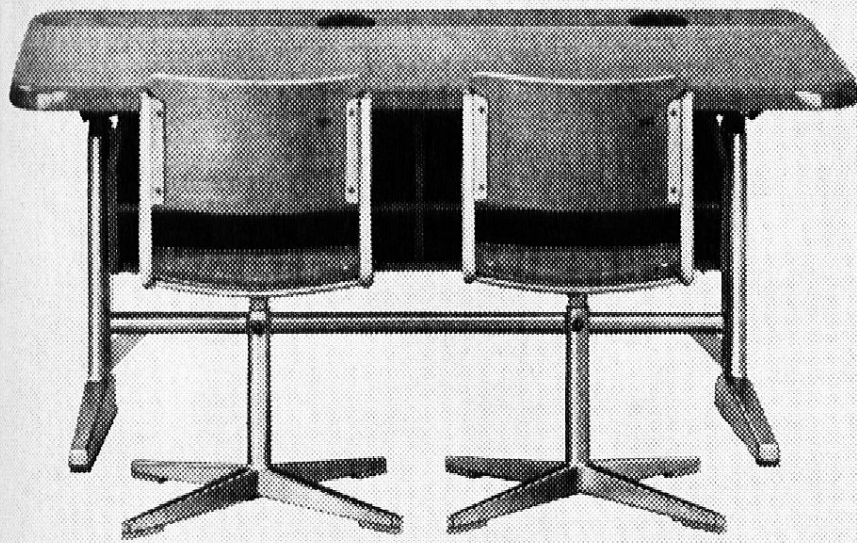

GUTSCHEIN für eine komplette Dokumentation über Gratis-Schulungsmaterial.

Name

Strasse

Postleitzahl & Ort

Bitte einsenden an ELNA SA, 1211 Genf 13

Schulmöbel nach Mass

EM

Tischplatte 120 x 56 cm, in Formpressholz, mit Pressholzbelag (Messerfurnier) oder mit Kunstharzbelag, Höhenverstellung mit Embru-Getriebe oder Federmechanismus und Klemmbolzen, mit oder ohne schrägstellbarer Tischplatte, Tischhöhe speziell verstellbar.

Stühle in Grösse, Form und Verstellbarkeit sowohl für die Unter-, Mittel- und Oberstufe.

für die Unter- und Mittelstufe

für die Oberstufe

Grosse Tischplatte 130 x 60 cm oder 140 x 60 cm, mit Pressholzbelag (Messerfurnier) oder mit Kunstharzbelag, Höhenverstellung mit Embru-Getriebe oder Federmechanismus und Klemmbolzen.