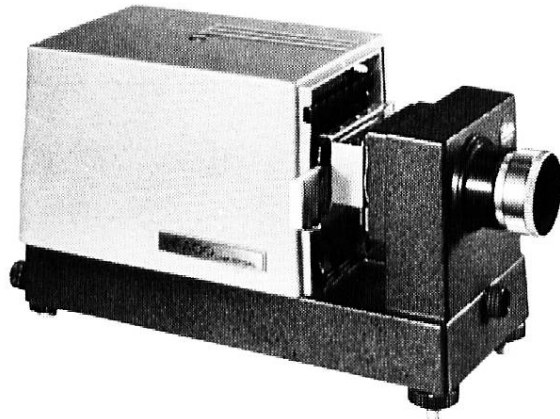

Das Spezialgeschäft für Projektion:

Foto-Kino