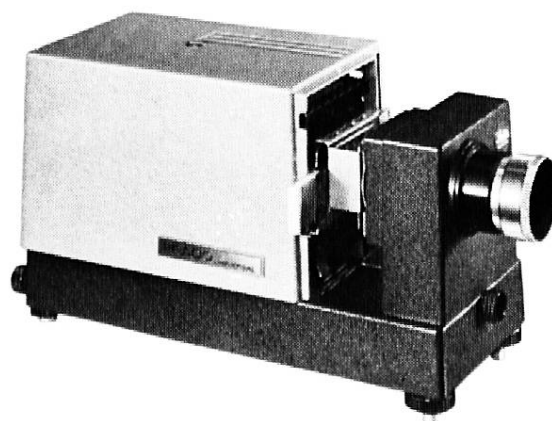

Das Spezialgeschäft für Projektion:

Foto-Kino