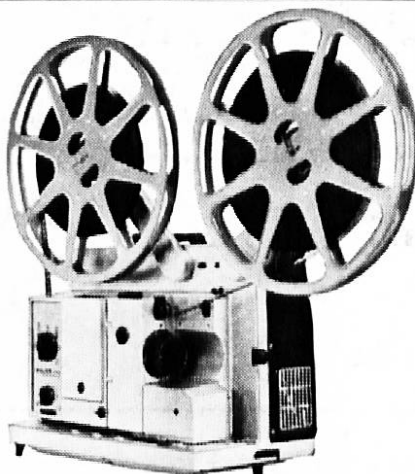

neuezeitlich
solid
zweck-
mässig

**GESTLE AG
CHUR**

Der 16 mm Tonfilm setzt sich in Schule und Unterricht auch auf dem Lande immermehr durch. Als führendes Fachgeschäft für Schulprojektion in Graubünden beraten wir Sie fachkundig und objektiv. Wir empfehlen Ihnen, bei uns die neusten Modelle von **Bauer** aus dem Hause Bosch näher anzusehen.