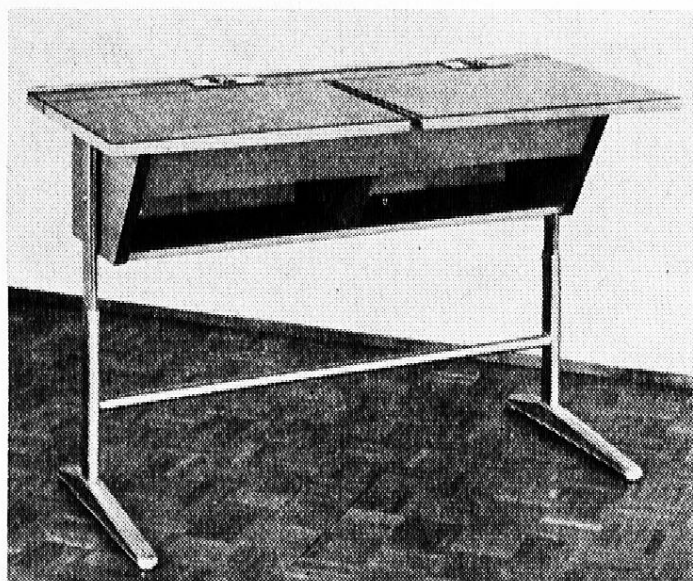

APPARATEBAU AG
9477 Trübbach SG

Telefon 085 51288 und 51438

Leichtmetall-, Stahlrohr- und Eisenbau