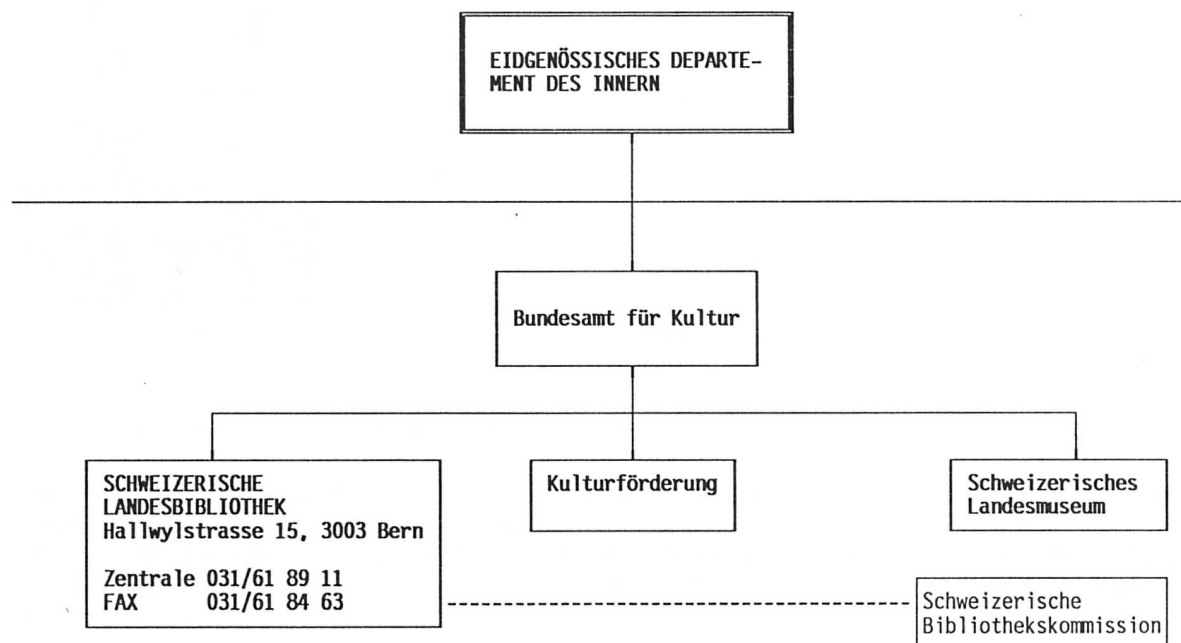

OFFNUNGSZEITEN	Montag bis Freitag (ohne Mittwoch)	Mittwoch	Samstag
LESESAAL	08.00-18.00	08.00-20.00	09.00-16.00
AUSLEIHE 031/61 89 79	09.00-18.00	09.00-20.00	09.00-14.00
KATALOGSAAL 031/61 89 35	09.00-18.00	09.00-20.00	09.00-14.00
GESAMTKATALOG 031/61 89 42		Montag bis Freitag 08.30-09.30	
GRAPHISCHE SAMMLUNG 031/61 89 06/92 59		09.00-18.00	
SCHWEIZERISCHES LITERATURARCHIV			
LESESAAL 031/61 92 58		Montag bis Freitag 09.00-18.00	