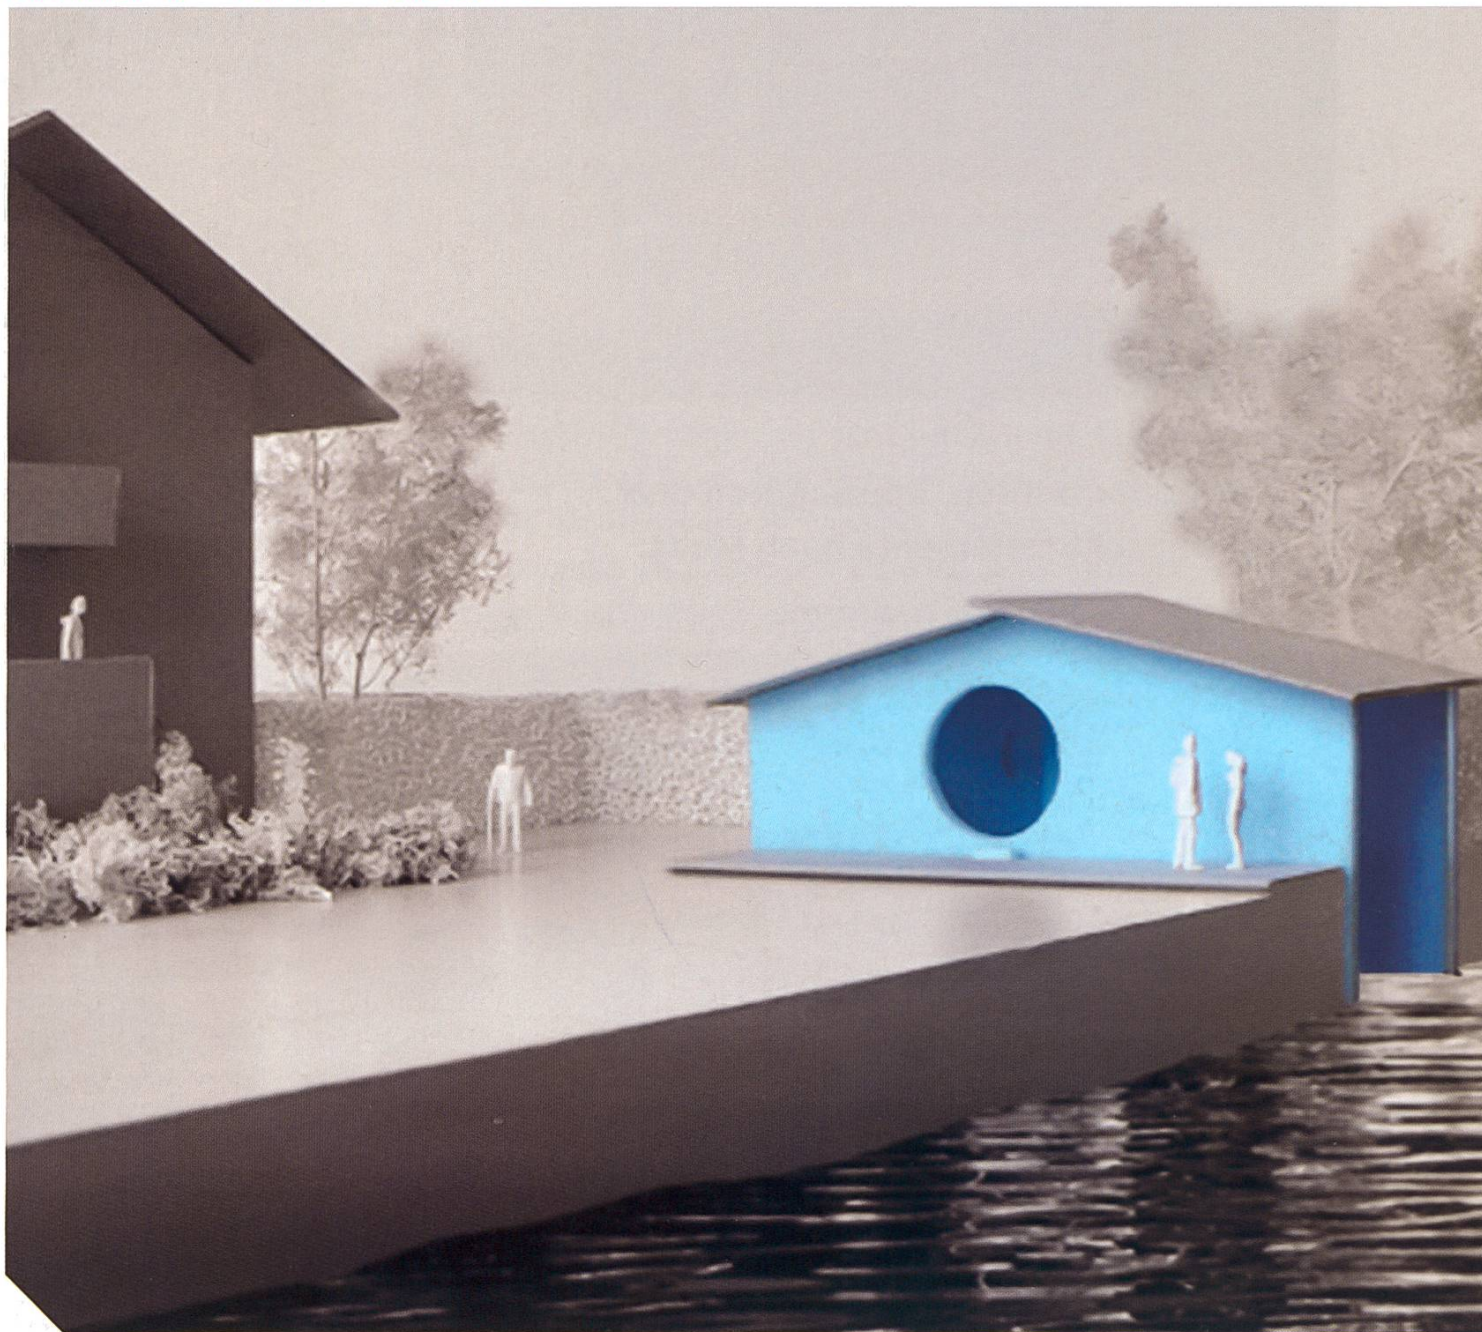

Download PDF: 22.01.2025

ETH-Bibliothek Zürich, E-Periodica, <https://www.e-periodica.ch>

KARTON

Architektur im Alltag der Zentralschweiz

Nummer 42 * Mai 18 * Preis CHF 9

Am Wasser

Projekte in Ennetbürgen, Luzern und Silenen