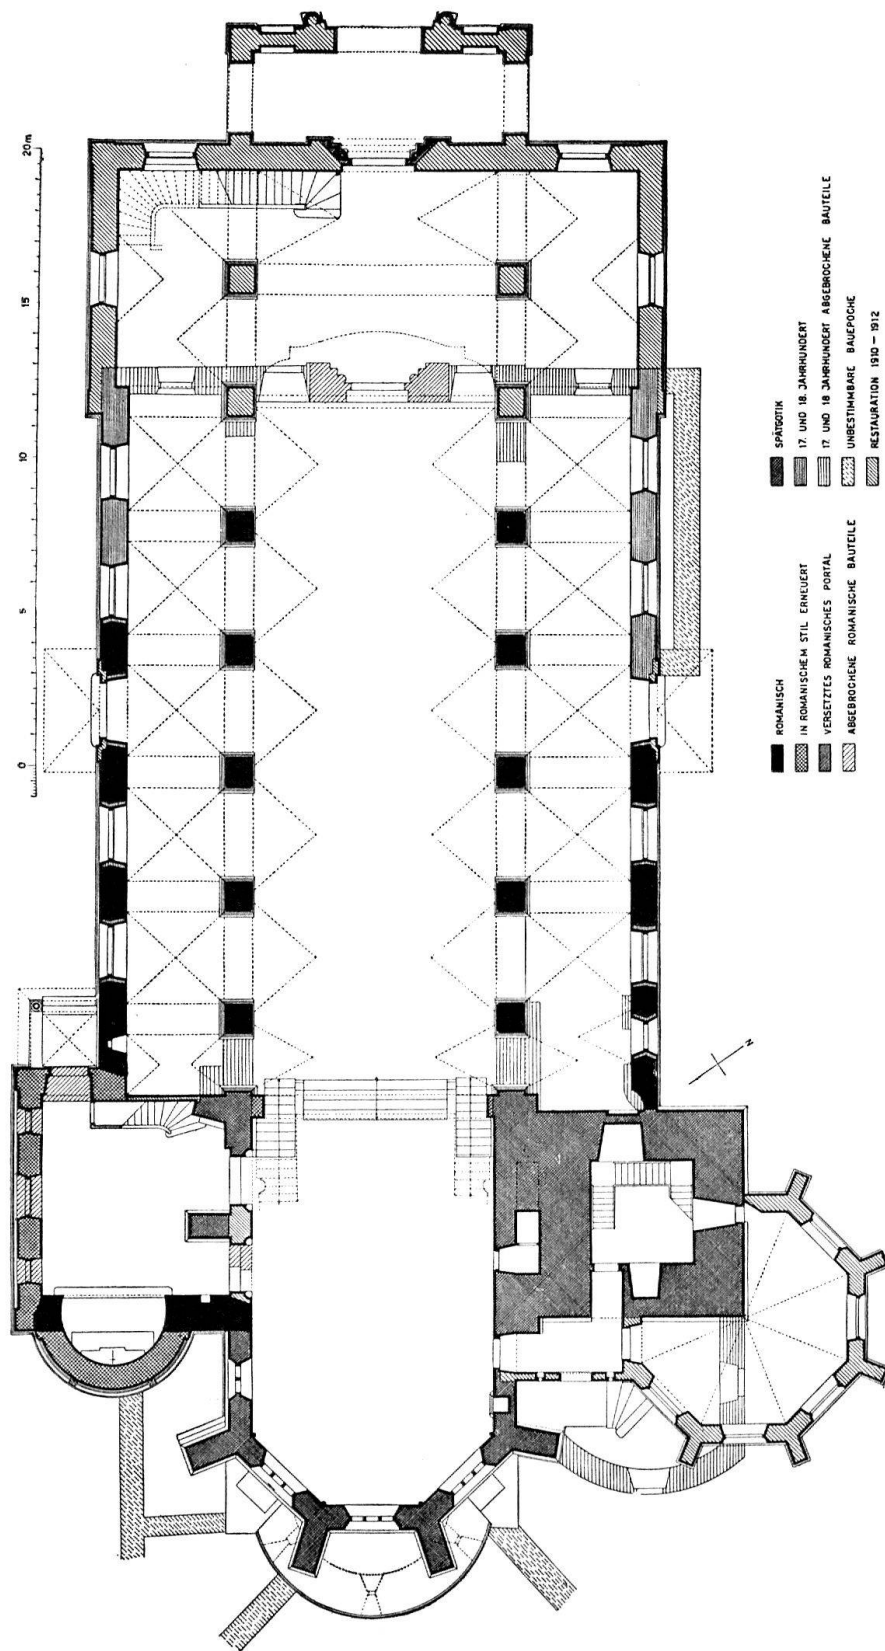

**Download PDF:** 08.02.2025

**ETH-Bibliothek Zürich, E-Periodica, <https://www.e-periodica.ch>**

Schanis – Stiftskirche. Epochengrundriß. Maßstab 1 : 300