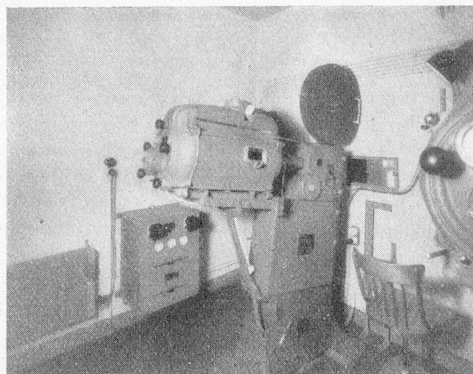

Die Maschine
für das
fortschrittliche
Theater

Kabine im Cinéma PALACE, Solothurn

Wir liefern in erstklassiger Qualität:

Komplette Theateranlagen — Original DeVRY Tonfilmverstärker — STRONG Spiegelbogenlampen mit 300 und 356 mm Spiegeldurchmesser, mit vollautomatischem Kohlennachschub, bis 80 Ampère belastbar — Halbtransportable- und Kofferapparaturen mit 1000 und 2100 Watt Lampen