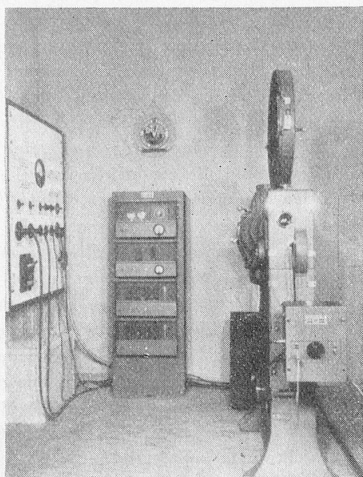

Teilansicht unseres Vorführungsraumes in Zürich