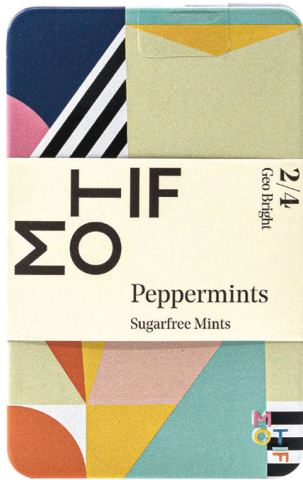

40

**Livre :**  
**Seeing Things**  
Thames & Hudson  
80 pages / CHF 29.90

**Sirop :**  
**INGWR**  
**Limonade**  
250 ml,  
Samasama  
CHF 19.50

**Chocolat :**  
**Tsüri Schoggi**  
Hazelnut Crunch,  
Taucherli  
CHF 7.90

**Sachet en**  
**cire d'abeille :**  
**Lara Bulla**  
Sooderso.design  
CHF 42

**Bonbons :**  
**Peppermints**  
**Geo Bright**  
Motif / CHF 6.50

**Céramique 3D :**  
**Cloud in the Head**  
Seremik / CHF 52