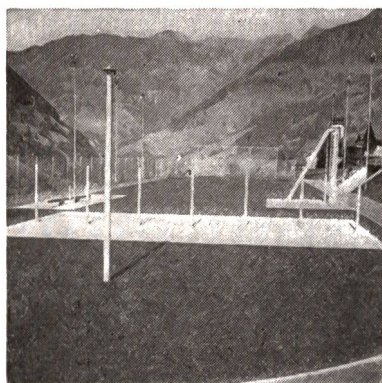

schärer + co
sportplatzgeräte

liebefeld / bern

gegründet 1908

3097 Liebefeld

Waldeggstrasse 27a ☎ 031 / 63 44 22

**PHOTO
 GRAVURE
 BIENNA**

Clichés
 Photolithos
 2500 Biel-Bienne
 Tel. 032 - 2 40 27

W M WALTER MAAG AG

4800 ZOFINGEN

Telephon 062 / 84242-43

Schul-, Turn-, Sportplatz – Tennisbauten

40 Jahre Erfahrung sichert Ihnen Qualitätsarbeiten mit wirklich erprobten und bewährten Materialien zu tragbaren Preisen.

Erstklassige **Rasenspielfelder** mit **LAWAG-** Unterlagen die einen raschen Wasserabzug sicherstellen.

Wassergebundene Beläge mit eigenen Mischungen mit **LAWAG-Zwischenbau**.

Por-Plastic-Beläge: Der wasserdurchlässige, hochelastische, europäische Zukunftsbelag.

Mit Spikes auf Trockenplätzen und Bahnen begehbar.