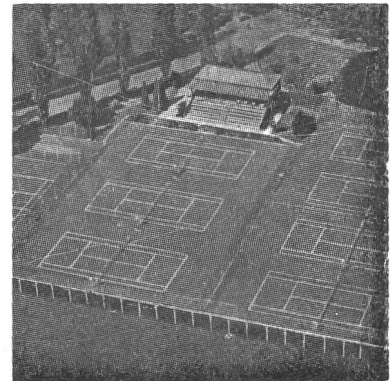

Mehrere **100 Tennisplätze** in der Schweiz erstellt.

Unsere Spezialbeläge:

Maags-Allwetter-Wunderdecken mit LAWAG-Zwischenbau

Maags-Por-Plastic-Spezial-Decke

Elastische Federdecke, wasserdurchlässig, 10 Monate spielbar.