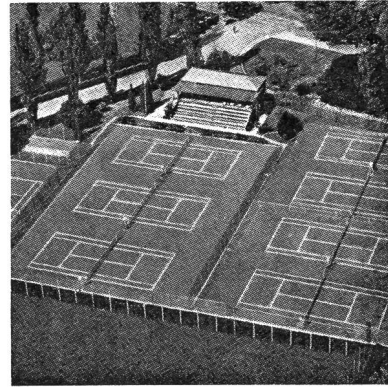

W WALTER MAAG AG

M 4800 ZOFINGEN

Telephon 062 / 51 87 77—78

Schul-, Turn-, Sportplatz — Tennisbauten

Über 40 Jahre Erfahrung sichert Ihnen Qualitätsarbeiten mit wirklich erprobten und bewährten Materialien zu tragbaren Preisen

Por-Plastic-Beläge:
Der wasserdurchlässige,
elastische Zukunftsbelag.
Mit Spikes auf Trockenplätzen
und Bahnen begehbar.

Spezielle und individuelle
Mischungen für
**Sporthallen — Freiflächen —
Handballfelder — Hoch- und
Stabhochsprunganlagen — Lauf-
bahnen — Rund- und Hindernis-
bahnen**

Mehrere 100 Tennisplätze in der
Schweiz erstellt.

Unsere Spezialbeläge:

Maags-Allwetter-Wunderdecken
Maags-Por-Plastic-Spezial-Decke

Elastische Federdecke, wasserdurchlässig, 10 Monate spielbar.

Turn- und Sportgerätefabrik