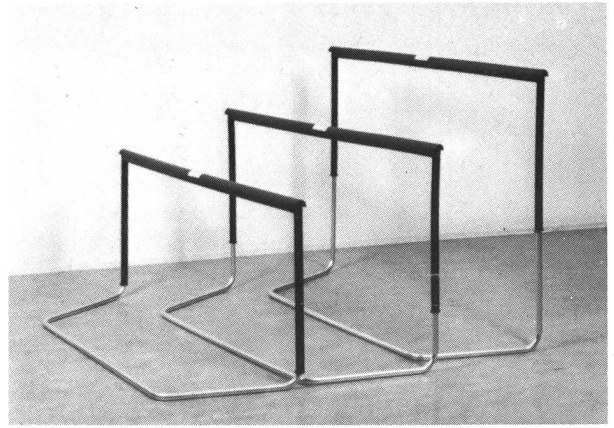

Bachmann- Übungshürden

für abwechslungsreiche Turnstunden

- Lauf- und Rhythmusschulung ohne Angst vor Verletzungen
- Förderung der Schnellkraft, Konditionstraining, Sprungübungen
- Verwendung als Tore im Spielunterricht
- Kunststoffrohre als Gymnastikstäbe einsetzbar
- Geeignet für den Unterricht in der Halle und im Freien
- Leicht zu transportieren, trotzdem standfest
- Preisgünstig, z.B. bei Abnahme von 10 Stück nur Fr. 58.-/Stk.
- Verlangen Sie den Prospekt

Fabrikation und Verkauf:

R. Bachmann
Steineggstrasse, 8503 Hüttwilen
Telefon 054 92463

Sprungkrafttraining

Das Modell «TRAK Top Team» ist der erfolgreichste Wachs ski der Biathlon-WM 82 in Minsk mit 5 Gold-, einer Silber- und einer Bronzemedaille.

Ihr Winter-Konditionstraining beginnt mit TRAK

Langlauf ist der ideale Winter-Ausgleichssport. Und dazu gehört TRAK. Die Langlauf-Ausrüstung, die technisch immer einen Schritt voraus ist.

NEU: Der asymmetrische Schuppenbelag mit verbesserten Abstoss- und Gleiteigenschaften.

NEU: «TRAK Tuning», der erste Langlauf-Ski mit individuell einstellbarer Skispannung!

trak zuständig für Langlauf

Generalvertretung: **Reisport**
Müller & Moser AG, 5734 Reinach