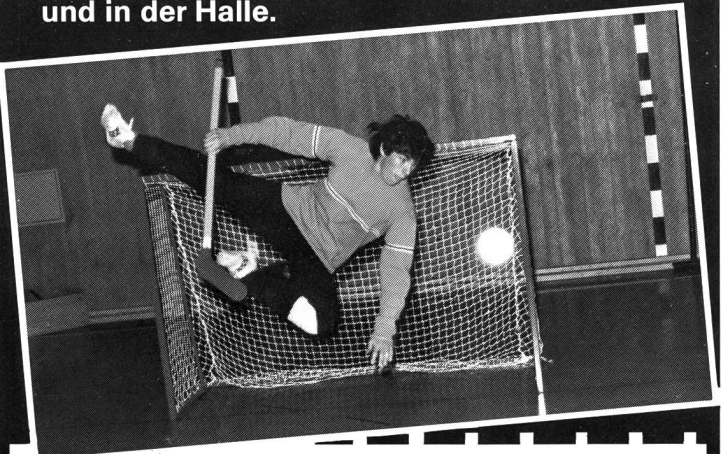

Eines der meistverwendeten Spiele für Schulen und Vereine

Das ungefährliche Hockeyspiel.
Fördert das Spielen im Team.
Spielbar auf Rasen, Asphalt, Hartplätzen
und in der Halle.