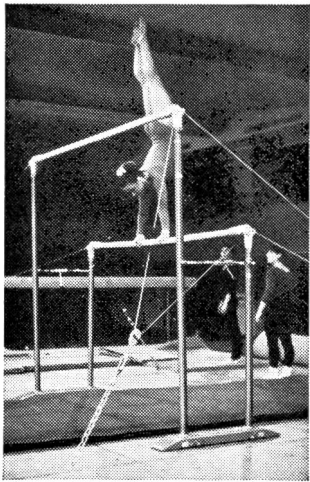

**Fabrique d'engins
de gymnastique**

Alder & Eisenhut AG
8700 Küsnacht-ZH   Tél. 01 / 90 09 05
9642 Ebnet-Kappel-SG   Tél. 074 / 3 24 24

**CLICHES ET PHOTOLITHOS
MOSER + CIE**

**vosre
photogreveur**

**pour une
publicité efficace**

21, rue du Faucon
tél. 032 41 83 83
2500 Bienne