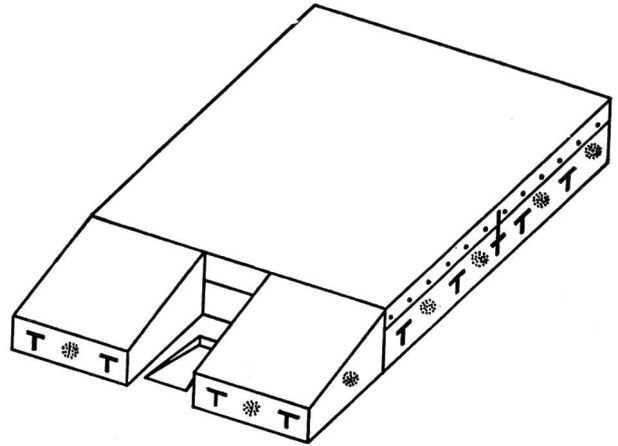

Matelas pour saut en hauteur en une pièce	y compris housse de protection en jute, non imperméable	y compris housse de protection en matière synthétique imperméable	Matelas pour saut à la perche	y compris housse de protection en jute, non imperméable	y compris housse de protection en matière synthétique imperméable
400 x 160 x 40 cm	Fr. 1640.—	Fr. 1675.—	Type Favorit I, avec matelas avancé droit	Fr. 7 350.—	Fr. 7 545.—
400 x 160 x 50 cm	Fr. 1815.—	Fr. 1850.—	420 x 400 x 70 cm		
400 x 200 x 50 cm	Fr. 2290.—	Fr. 2350.—	Type Favorit II, avec matelas avancé biseauté	Fr. 7 620.—	Fr. 7 865.—
500 x 200 x 50 cm	Fr. 2880.—	Fr. 2970.—	420 x 400 x 70 cm		
500 x 250 x 50 cm	Fr. 3560.—	Fr. 3705.—	Type Olympia I, avec matelas avancé droit	Fr. 10 880.—	Fr. 11 050.—
500 x 300 x 50 cm	Fr. 4210.—	Fr. 4385.—	480 x 480 x 100 cm	Fr. 12 120.—	Fr. 12 290.—
600 x 300 x 50 cm	Fr. 4940.—	Fr. 5115.—	Type Olympia II, avec matelas avancé biseauté		
			480 x 480 x 100 cm		