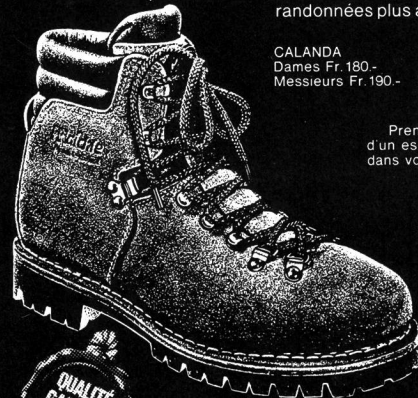

QUALITÉ
GARANTIE
SERVICE

Raichle
une classe à part!