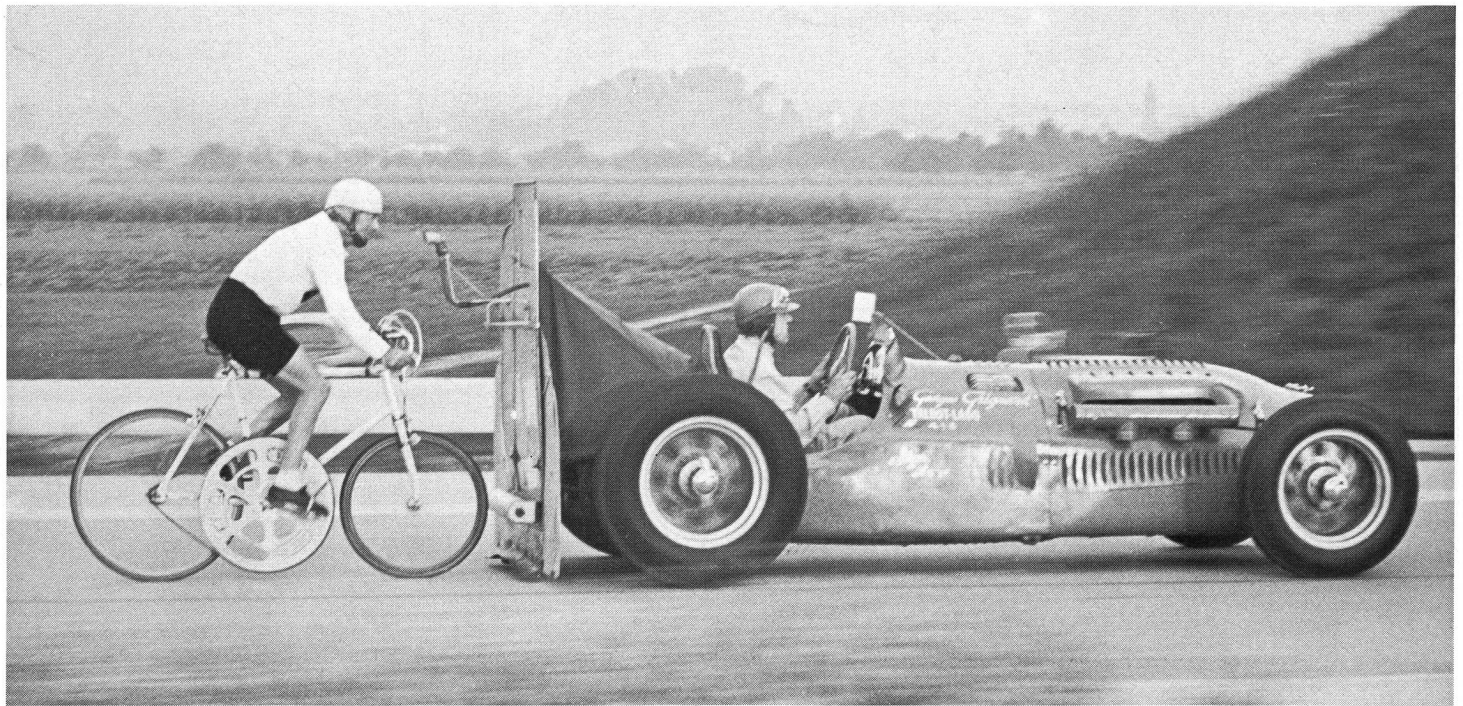

Download PDF: 06.10.2024

ETH-Bibliothek Zürich, E-Periodica, <https://www.e-periodica.ch>

José Meiffret en pleine action.

**berner
oberland**

**Centre de sports
et de détente
Frutigen** 800 m d'alt.

Information:
Office du tourisme CH-Frutigen
☎ 033 71 14 21