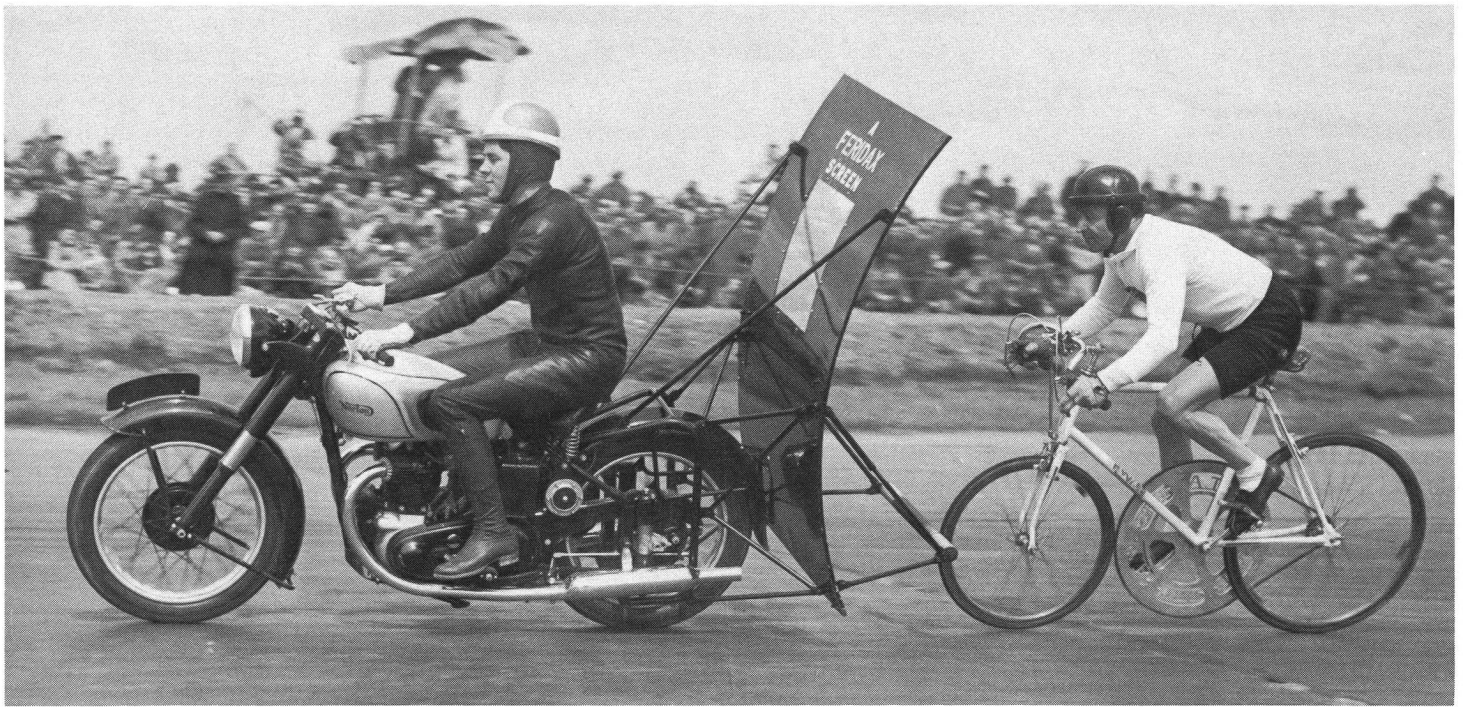

Download PDF: 06.10.2024

ETH-Bibliothek Zürich, E-Periodica, <https://www.e-periodica.ch>

José Meiffret en pleine action.

**berner
oberland**

**Centre de sports
et de détente
Frutigen** 800 m d'alt.

Information:
Office du tourisme CH-Frutigen
☎ 033 71 14 21