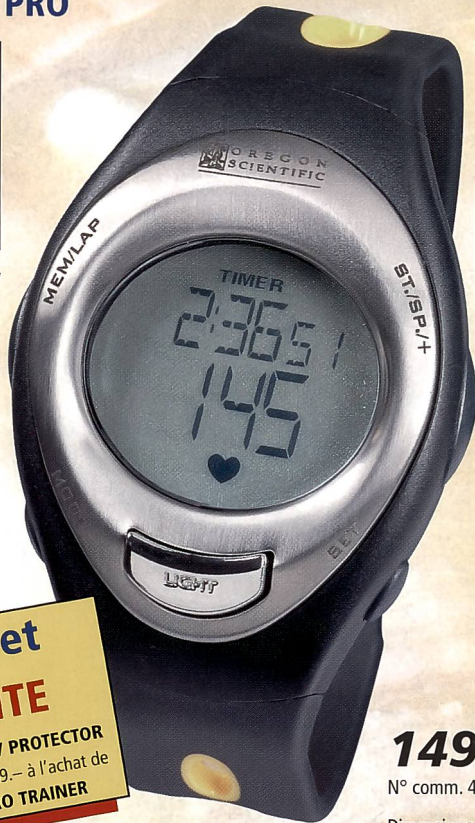

## Montre pulsomètre pour l'entraînement PULSEWATCH TRAINER PRO

Le set complet comprend: montre pulsomètre, émetteur, support pour guidon et sac banane.

L'éclairage bleu du fond offre un contraste optimal même lorsque la lumière est diffuse.

**Super Set  
GRATUITE**  
1 paire de lunettes UV PROTECTOR argent, d'une valeur de 69.- à l'achat de 1 PULSEWATCH PRO TRAINER

Comparez	PULSEWATCH TRAINER PRO	AVEC D'AUTRES MODELES
Transmission sans fil du rythme cardiaque (pulsations) de la sangle de poitrine à la montre	✓	✓
Programme d'entraînement intelligent	✓	✓
Valeurs limites supérieures et inférieures programmables	✓	✓
Alarme optique et acoustique (désactivable) en cas de dépassement des valeurs limites inférieures et supérieures	✓	✓
Enregistrement du temps d'entraînement et à l'extérieur des zones d'entraînement	✓	✓
Enregistrement des données du rythme cardiaque	✓	✓
Rappel des 44 derniers temps effectués, avec rythme cardiaque.	✓	✓
Calcul de la moyenne des calories consommées	✓	✓
HiGlo-Hintergrundbeleuchtung der Anzeige	✓	✓
Eclairage HiGlo du fond de l'affichage	✓	✓
Chronomètre	✓	✓
Grand écran à 2 lignes	✓	✓
Affichage de l'heure et de la date avec jour de la semaine	✓	✓
Support pour guidon de vélo et hometrainer	✓	✓
Affichage simultané pulsomètre et chronomètre	✓	✓
Montre avec fuseaux horaires	✓	✓
Piles-boutons incluses pour la montre et la sangle de poitrine	✓	✓
Sangle de poitrine (émetteur) extra plate et agréable à porter	✓	✓
Prix		149.-

**149.-**

N° comm. 408 859 P80

Dimensions:

Boîtier 48 x 40 x 13 mm

Sangle de poitrine avec émetteur 345 x 34 x 11 mm

Poids:

Bracelet-montre 35 g

Sangle-émetteur 70 g