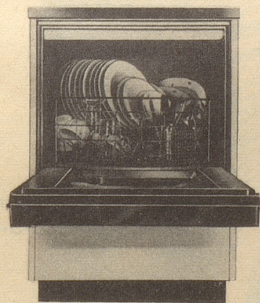

# Wenn Sie wüssten, wie eine Schulthess gemacht wird, wüssten Sie auch, warum Schulthess diesen Namen hat.

Diesen guten.

Schulthess Geschirrwash-  
automat SG/6.  
Fassungsvermögen: 6  
Normgedecke. Lochkarten  
steuern die verschiedenen  
Wasch- und Spülpro-  
gramme. Sechsfaches  
Düsenprühsystem und  
drehbarer Geschirrkorb  
vervielfachen die Wasch-  
wirkung. Sehr kurze  
Waschzeiten. Vollautomat-  
isch vom Vorspülen bis  
zur Glanz Trocknung.