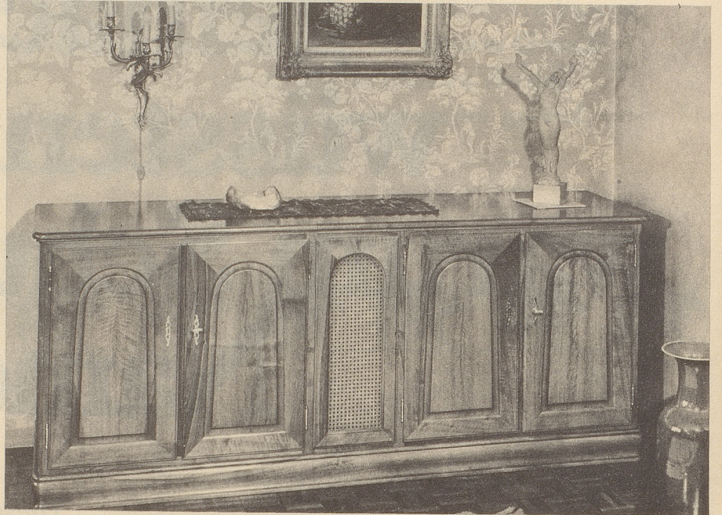

Hinter unserer erfolgreichen Arbeit steckt kein Geheimnis. Seit bald 30 Jahren beschäftigen wir uns mit Liebe und beruflichem Können in der Domäne der Hi-Fi-Technik nur mit dem Ehrgeiz, individuell zu arbeiten und das Beste zu leisten, um für jeden Musikfreund den Traum seiner Wünsche zu verwirklichen. So haben wir auch einen eigenen Hi-Fi-Verstärker mit dem Namen DYNAPHON entwickelt, der zu den weltbesten Geräten gehört und den wir auch selbst fabrizieren.

Aus unserem vielseitigen Programm zeigen wir Ihnen jetzt eine besonders gediegene Arbeit aus unseren eigenen Werkstätten.

Wir liefern Hi-Fi-Stereo-Anlagen für jeden Wohnraum in der einfachsten bis zur luxuriösesten Ausführung mit allen technischen Einrichtungen, in jeder Stilart und mit den edelsten Holzarten, die sich Ihrem Interieur harmonisch einfügen.

Edle Handwerkerkunst vereint sich hier mit der modernen Technik. Der Schrank zeigt sich in geschlossenem Zustand als Bijou im Raum. Ein Möbel, das durch seine architektonische Schönheit besticht und sein Geheimnis erst preisgibt, wenn Sie die Türen öffnen.

Das sind perfekte Lösungen für höchste Ansprüche und RADIO-ISELI löst jedes Problem.

Hier sehen Sie nun diesen kunstvoll gearbeiteten Schrank geöffnet.

Service in der ganzen Schweiz

RADIO-ISELI AG HI-FI STEREO

8001 Zürich	Rennweg 22	Tel. 051 27 44 33
	Bahnhofplatz 4	Tel. 051 27 25 30
4000 Basel	Steinenvorstadt 53	Tel. 061 25 00 52
6900 Lugano	Via Peri 5	Tel. 091 3 90 31

Eingebaut wurde

- ein Farbfernsehempfänger der drehbar ist,
- der Hi-Fi-Qualitätsverstärker Dynaphon,
- ein Hochfrequenz-Telefonrundspruch-Zusatzgerät,
- ein Tonbandgerät auf Rollauszug und
- ein automatischer Plattenspieler.
- Die Hi-Fi-Lautsprecherguppe ist im Möbel eingebaut.