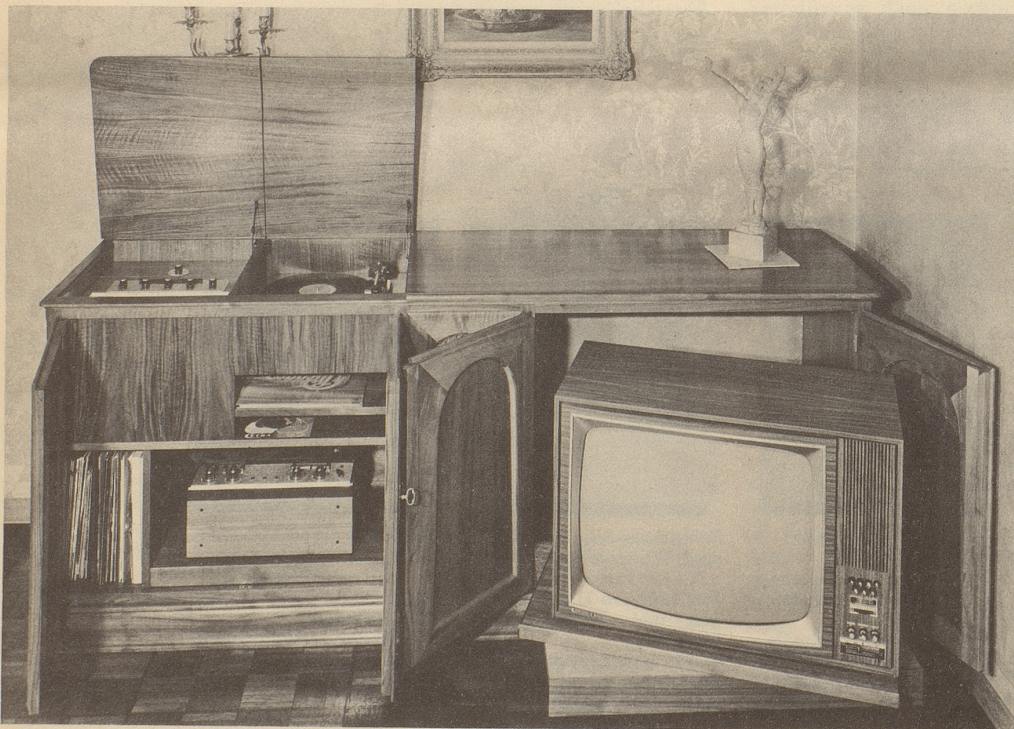

Hinter unserer erfolgreichen Arbeit steckt kein Geheimnis. Seit bald 30 Jahren beschäftigen wir uns mit Liebe und beruflichem Können in der Domäne der Hi-Fi-Technik nur mit dem Ehrgeiz, individuell zu arbeiten und das Beste zu leisten, um für jeden Musikfreund den Traum seiner Wünsche zu verwirklichen. So haben wir auch einen eigenen Hi-Fi-Verstärker mit dem Namen DYNAPHON entwickelt, der zu den weltbesten Geräten gehört und den wir auch selbst fabrizieren.

Aus unserem vielseitigen Programm zeigen wir Ihnen jetzt eine besonders gediegene Arbeit aus unseren eigenen Werkstätten.

Wir liefern Hi-Fi-Stereo-Anlagen für jeden Wohnraum in der einfachsten bis zur luxuriösesten Ausführung mit allen technischen Einrichtungen, in jeder Stilart und mit den edelsten Holzarten, die sich Ihrem Interieur harmonisch einfügen.

Edle Handwerkerkunst vereint sich hier mit der modernen Technik. Der Schrank zeigt sich in geschlossenem Zustand als Bijou im Raum. Ein Möbel, das durch seine architektonische Schönheit besticht und sein Geheimnis erst preisgibt, wenn Sie die Türen öffnen.

Das sind perfekte Lösungen für höchste Ansprüche und RADIO-ISELI löst jedes Problem.

Hier sehen Sie nun diesen kunstvoll gearbeiteten Schrank geöffnet.

Service in der ganzen Schweiz

RADIO-ISELI AG HI-FI STEREO

8001 Zürich	Rennweg 22	Tel. 051 27 44 33
	Bahnhofplatz 4	Tel. 051 27 25 30
4000 Basel	Steinenvorstadt 53	Tel. 061 25 00 52
6900 Lugano	Via Peri 5	Tel. 091 3 90 31

Eingebaut wurde

- ein Farbfernsehempfänger der drehbar ist,
- der Hi-Fi-Qualitätsverstärker Dynaphon,
- ein Hochfrequenz-Telefonrundspruch-Zusatzgerät,
- ein Tonbandgerät auf Rollauszug und
- ein automatischer Plattenspieler.
- Die Hi-Fi-Lautsprecherguppe ist im Möbel eingebaut.