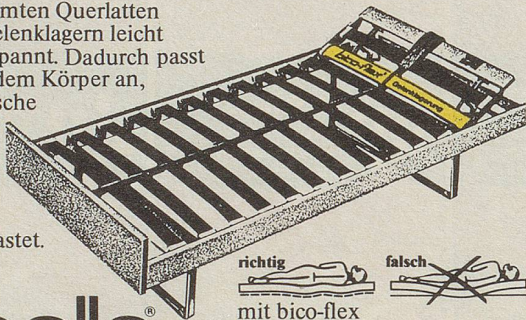

bico-flex®

das Gesundheitsbett ist nur echt mit der gelben Latte

Die 7-fach verleimten Querlatten werden in 26 Gelenklagern leicht bombiert eingespannt. Dadurch passt sich bico-flex jedem Körper an, wobei die elastische Spannkraft die Wirbelsäule anatomisch ideal abstützt und die Rumpfmuskulatur entlastet.

richtig falsch
mit bico-flex Gelenklagerung

isabelle®

Gesundheitsmatratze - ärztlich empfohlen

Hochelastischer Spezial-bico-Schaumstoffkern 12 cm hoch mit 40 kg/m³ und Mittelzonenverstärkung mit 50 kg/m³ Raumgewicht.

Auf beiden Seiten zwei Rheuma-Auflagen aus reiner Schafschurwolle und feinstem Kamelhaar.