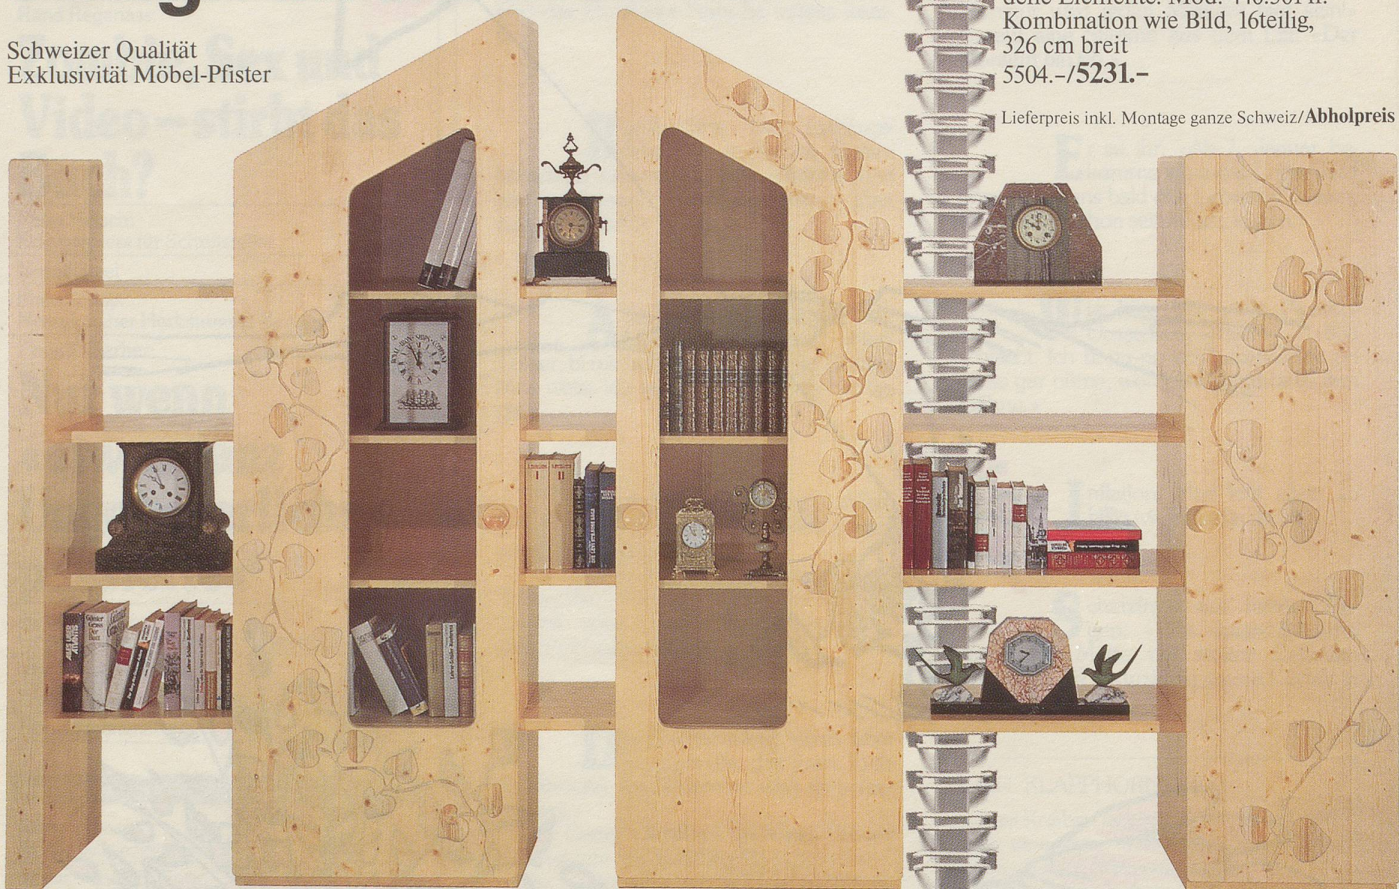

Exklusives Wohnwand-Design im frischen Wind.

Schweizer Qualität
Exklusivität Möbel-Pfister

Wohnwand-Programm ARBON – Fichte, teilweise massiv, hell, mit sandgestrahlten Rankenmotiven (auch in Eiche natur erhältlich). 11 verschiedene Elemente. Mod. 440.501 ff. Kombination wie Bild, 16teilig, 326 cm breit 5504.-/5231.-

Lieferpreis inkl. Montage ganze Schweiz/Abholpreis

Wohnwand-Programm CALVIN – Eiche dunkel. Erhältlich in Standardhöhe 207 cm, mit Abschlussblende und für Raumhöhe bis 246 cm, oben offen. Für den Essbereich

Buffet- und Vitrinen-Kombinationen möglich. Kombination wie Bild, 9teilig, 372 cm breit 4340.-/4123.-