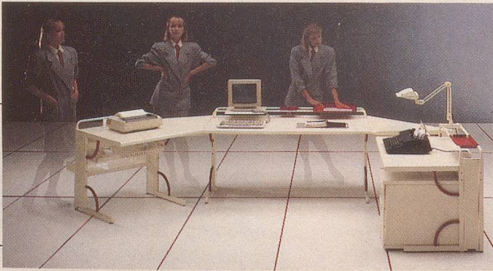

Design für mehr Lebensqualität im Büro.

Lebensqualität im Büro ist der Kontrapunkt zur Evolution der Büroarbeit durch die Kommunikationstechnologie. Für König + Neurath heißt das: Büro-Arbeitsplätze zu schaffen, die den körperlichen, geistigen und sozialen Bedürfnissen der „Menschen im Büro“ entsprechen. Kurzum: die sie motivieren. Hierfür stehen 3 beispielhafte Arbeitsplatzsysteme:

1. King Alpha

Vorbildlich in seiner Konzeption: durch ein revolutionäres Design, durch die optimale Anordnung aller Arbeitsplatzelemente, durch die individuelle Anpassung der Tischhöhe und -neigung. Ein Arbeitsplatzsystem, das in die Zeit paßt. Design: Hartmut H. Esslinger (frogdesign)

2. King Beta

Das modulare Funktions-Büromöbelsystem, das sich den Dimensionen moderner Büroarchitektur, intelligenter Bürotechnologie und humaner Perspektiven voll anpaßt. Mit zahlreichen Ergänzungselementen, die eine 3. Arbeitsebene schaffen. Design: Karl Johannes

3. King Zeta

Kreative Symbiose von Design, Technik, Ergonomie und absoluter Spitzenqualität in der Materialverarbeitung. Die schlichte Eleganz besticht durch neuartige Konstruktionsmerkmale, die Neigung und Höhenverstellung der Tischplatte selbstverständlich erscheinen lassen. Design: Hartmut H. Esslinger (frogdesign)

KING Büromöbel-Systeme

Von König + Neurath

büfa Besuchen Sie uns
an der büfa 87
in Basel
Halle 311
Stand 251
29.9.-3.10.87

Zürich: Reymond Büromöbel, Dufourstrasse 43, 0147 32 45 / Gräub + Co., Seestrasse 97, 01201 52 46.
Wetzikon ZH: Adam Büro AG, Bahnhofstrasse 99, 01 930 14 15. **Bern:** Büro Keller AG, Monbijoustrasse 22, 031 26 10 26. **Pfäffikon SZ:** Büro Adam, Churerstrasse 162, 055 48 26 12. **Luzern:** Büro Linsi, Winkelriedstrasse 37, 041 23 65 75. **Aesch-Basel:** Guhl + Scheibler AG, Pfeffingerring, 061 78 20 20.
St. Gallen: Vollmeier Büro-Design, Gaiserwaldstrasse 16 a, 071 31 44 04. **Pregassona-Lugano:** Simar S.A., Via G. Maraini 6, 091 52 41 41. **Vevey:** Mobilton Sàrl, Rue du Léman 2, 021 51 77 06.