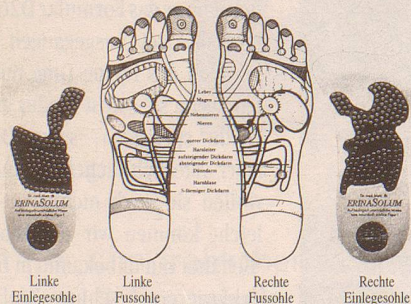

## Angela Meisel:

Vorher

36 kg weniger

nachher

Angela Meisel: «Ich habe die Dr. Metz-ERINASOLUM ca. 3/4-Jahres regelmässig getragen. In dieser Zeit verlor ich stolze 36 kg an Gewicht. Andere Diäten und Kuren waren bei mir wirkungslos, im Gegenteil, sie verursachten mir noch Magenbeschwerden. Sie dürfen meinen Namen mit Bild veröffentlichen. Ich kann die Sohlen nur jedermann empfehlen.»

Darstellung der Reflexzonen an den Füßen, nach Eunice Inghan.

### Original-Attest von Dr. Metz:

Die minimal hochstehenden Noppen der Einlegesohle Dr. Metz ERINASOLUM massieren nur die Reflexzonen der inneren Organe, die für Übergewicht verantwortlich sind. Dadurch baut der Körper auf natürlichste Weise Fettserven dauerhaft ab. Ohne gesundheitsschädliche Mittel einzunehmen, ohne einseitige Diäten verlieren Sie Gewicht. Dr. Metz ERINASOLUM wirkt dauerhaft und ohne Nebenwirkungen, dafür verbürge ich mich mit meinem Ruf als Mediziner.