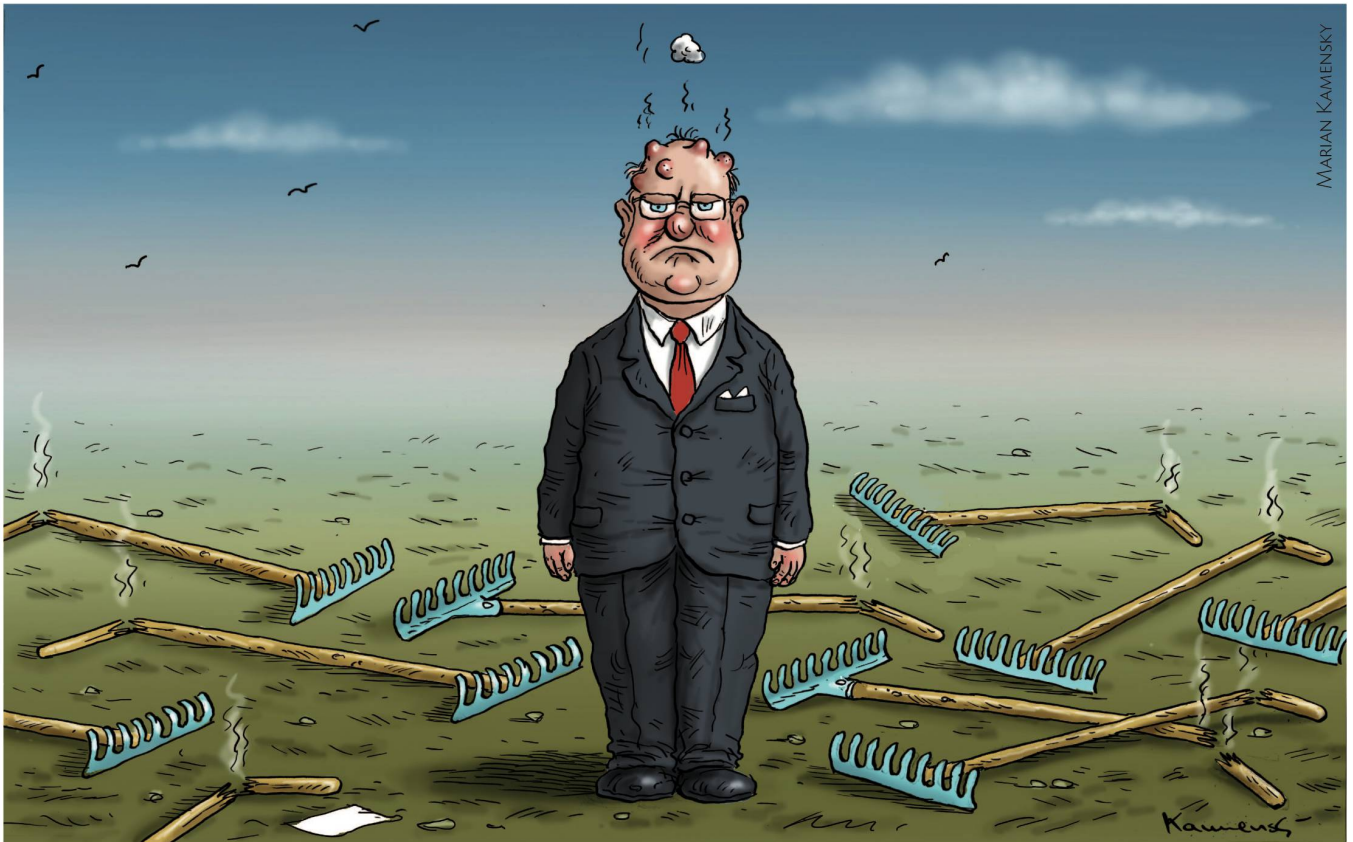

Der Herausforderer: Peer Steinbrück