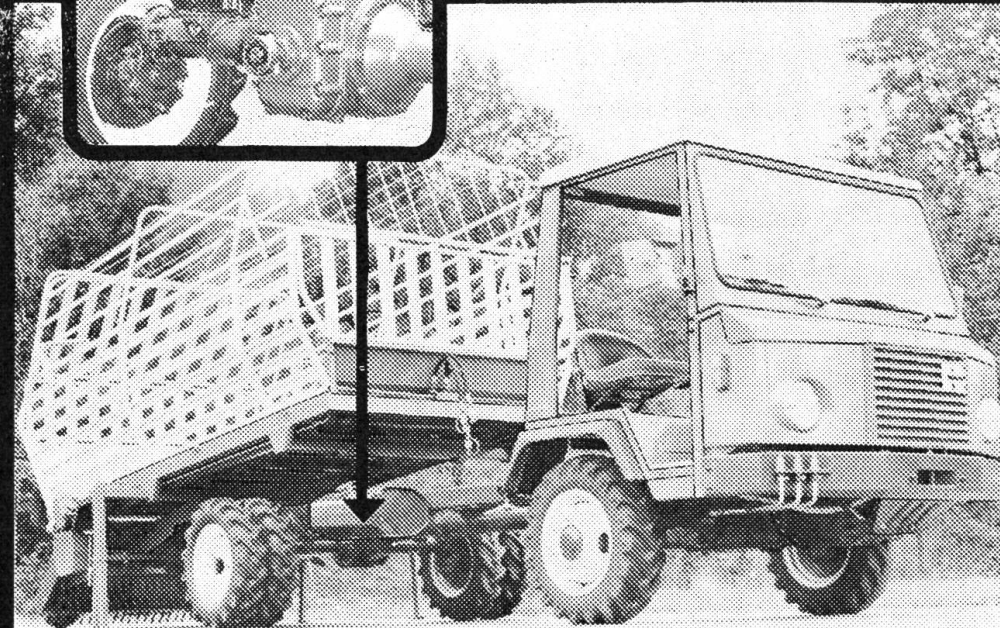

Was nützt die Vielseitigkeit eines Transporters, wenn das Umrüsten zu umständlich ist?

Darum besitzt der Muli 33/50/150 eine Schnellkuppel-Automatik (und nur der Muli hat sie) zur Trennung des Ladewagens vom Chassis. Für schnelles Absatteln ohne eine einzige Gelenkwelle zu lösen. Damit sind Sie noch schlagkräftiger

beim Heuladen und "Kreiseln" mit dem Muli.

Aber auch andere Vorzüge sprechen für den Muli-Ladewagen:

Kombinierbarkeit mit Heckmiststreuer bei Muli 50 und 150, hydrostatischer Kratzbodenantrieb und motorhydraulische Pickup-Aushebung für hohen Arbeitskomfort. Typisch Reform.