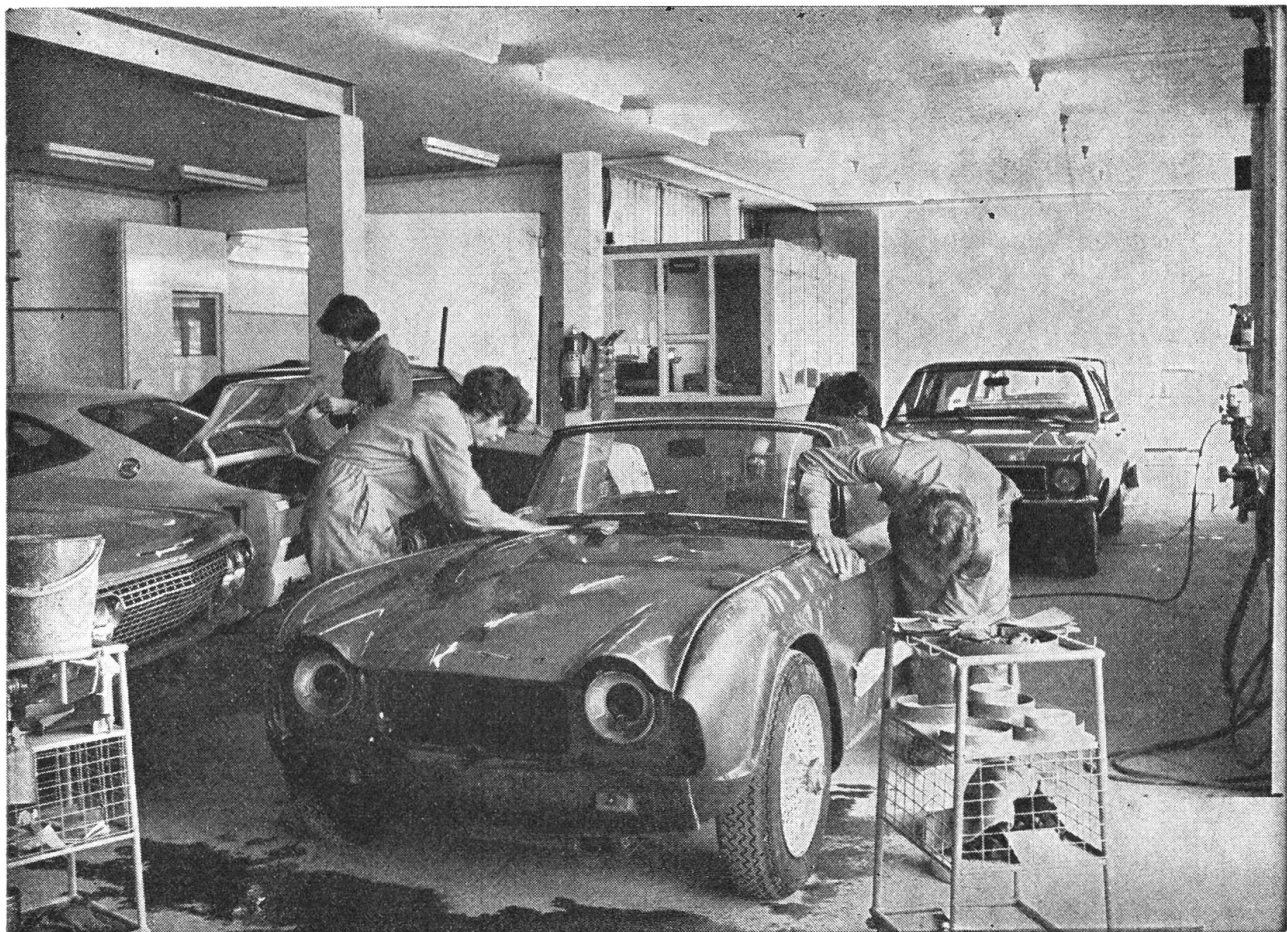

Wir garantieren fachmännische Arbeit zu realen Preisen!

Unsere Leistung — Ihr Vorteil

- 2 moderne Spritz- und Einbrennkabinen
- Totallackierungen innert 24 Stunden
- Expresservice für Reparaturen
- Ersatzfahrzeuge
- Zubringerdienst
- Originalfarbtöne nach Werkrezeptur, Zweikomponenten und metallisierte Farben (eigene Farbmischanlage).