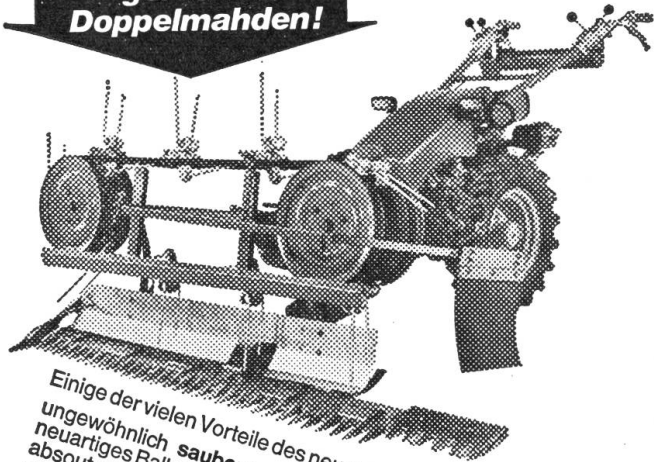

Kettensägen liefert und repariert

**Franz Christen, Stans
mech. Schmiede**

Telefon 61 41 05

Der neue
Rapid-Eingraser
erzielt kompakte
ladewagen-
gerechte
Doppelmahden!

Rapid

Pionierleistung!

Einige der vielen Vorteile des neuen Rapid-Eingraser:
ungewöhnlich **sauberer** Schnitt ohne Futterverluste,
neuartiges Balkenende, das **kein** Verstopfen kennt,
absolut **störungsfreies** Mähen, **grosse** Mäh-
geschwindigkeit ... und natürlich ladewagengerechte,
schmale Doppelmahden!