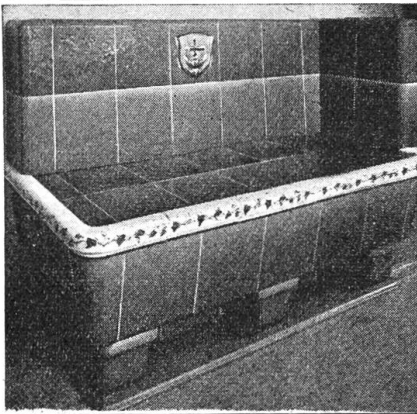

**Reinhard + Zimmermann
Ofen- und Cheminéebau**

Elektrisch-kombinierte Kochherde
Renovation alter Kachelöfen

6064 Kerns

Telefon 041 - 66 14 31

ARMIN BUCHER

Melchtalerstrasse 4, 6064 Kerns

Telefon 041 - 66 53 09

Beratung

Verkauf

Service und Reparaturen aller Marken