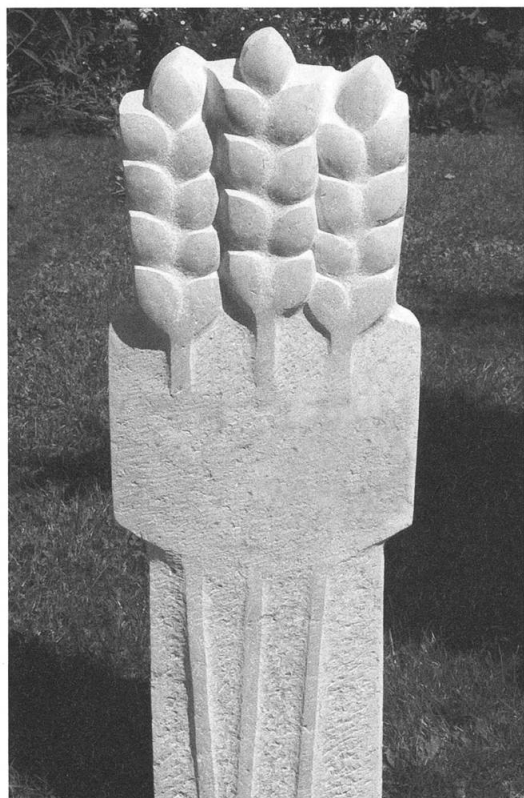

Lassen Sie sich
von uns fachmännisch
beraten.

ELEKTRO KNÜSEL AG STANS

Marktgasse 1
6370 Stans

Tel. 041 610 18 77
Fax 041 610 19 91

eks@bluewin.ch

PETER LUSSI
6370 STANS
EIDG. DIPL.
STEINBILDHAUERMEISTER

GRABDENKMALE
BILDHAUERARBEITEN