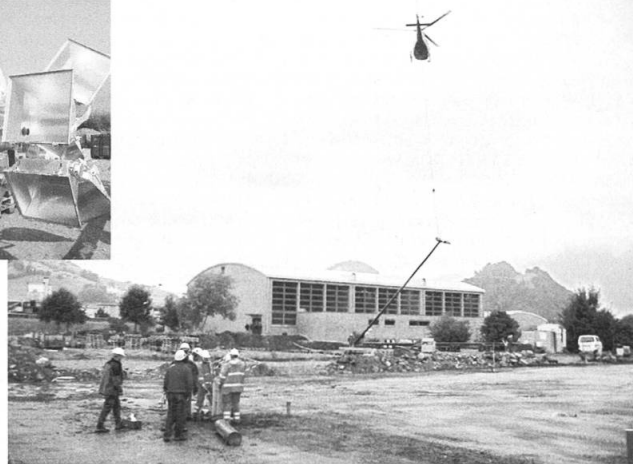

Engelbergstrasse 31, 6371 Stans, Tel. 041 619 59 79, Fax 041 619 59 78 E-Mail: info@buechelelektro.ch