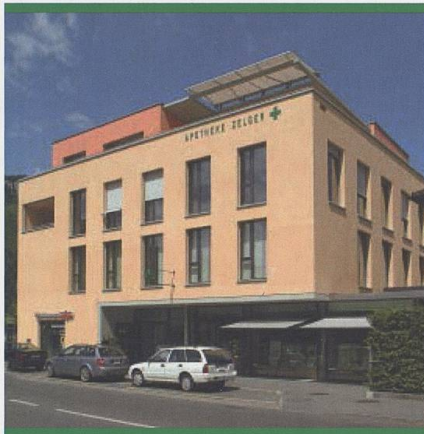

**Die Apotheke Zelger –
Ihr Vertrauensteam
in Gesundheitsfragen.**

«Ihre Gesundheit ist unsere Herausforderung»

Wir sind das ganze Jahr für Sie da.

Unsere Öffnungszeiten:

Montag–Freitag

07.45–12.00 / 13.30–18.30 Uhr

Samstag bis 16.00 Uhr

Hauslieferdienst –

eine Dienstleistung Ihrer Apotheke.

A P O T H E K E   Z E L G E R   +

ROBERT-DURRER-STRASSE 2, 6370 STANS, TELEFON 041 610 11 19

WWW.APOTHEKE-ZELGER.CH, E-MAIL: APOTHEKE-ZELGER@BLUEWIN.CH