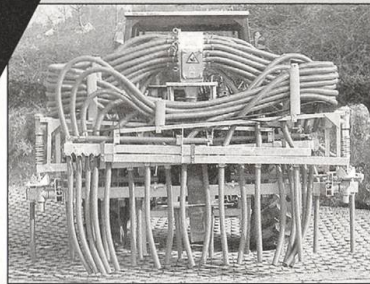

Der Frühling kommt schon bald.

Haben Sie Fragen zu Ihrem Garten?

Wir beraten Sie gerne!

Gebr. Kuster AG Stans
Filialen Buochs / Engelberg • 041 619 20 80
info@blumenkuster.ch • blumenkuster.ch

 **Rund um die GÜLLE** sind wir Profis
Kohli's Superpack Schleppschlauch