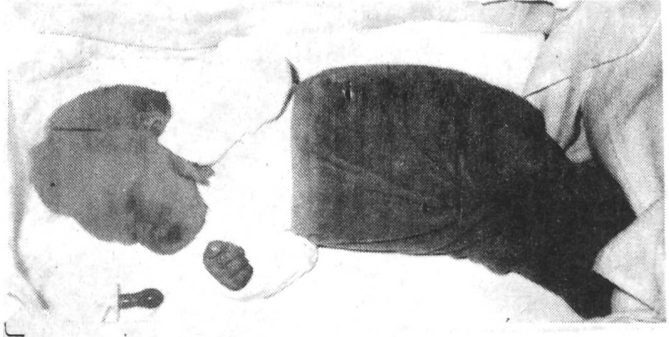

Bis zum nächsten Mal ganz ♥-lich
♥ ♪ ✎ ♀ ♦ # 🎵

I M P R E S S U M

Dies ist die 14. Ausgabe von NEW LIFE, dem offiziellen Organ des SWISS DEPECHE MODE FAN-CLUBS.

POSTADRESSE.....SWISS DEPECHE MODE.....
.....FAN-CLUB.....
.....Postfach 414.....
.....CH-8105 Regensdorf/Schweiz

POSTKONTEN.....SCHWEIZ:.....50-44779.....Sebi Koch..Regensdorf
.....DEUTSCHLAND:.....2101 14-759..Sebi Koch..Regensdorf

VERANTWORTLICH FÜR INHALT UND GESTALTUNG:.....
.....Gaby "Mausi" Achermann.....
.....Gaby Bühler.....
.....Sebastian Koch.....
.....Bruno Klingler.....
.....Martin Kurzbein.....
.....Thomas Speich.....
.....Marianne Grunder.....
.....und natürlich unsere Fan-Club Mitglieder

D - M

**DEPECHE
MODE**