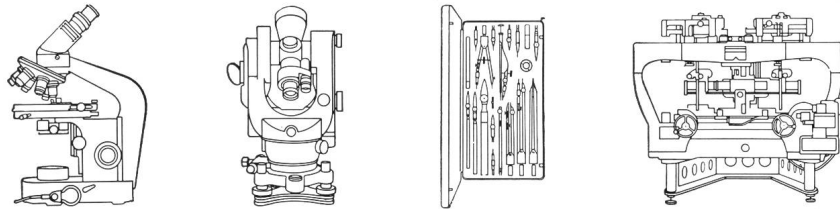

Optische und feinmechanische Präzisions-Instrumente

Wild in Heerbrugg, das modernste und grösste optische Werk der Schweiz liefert in alle Welt: Vermessungsinstrumente, Fliegerkammern und Autographen für die Photogrammetrie, Forschungs-Mikroskope, Präzisions-Reisszeuge aus nichtrostendem Chromstahl.

Wild Heerbrugg AG, 9435 Heerbrugg
Werke für Optik und Feinmechanik
Telephon (071) 72 24 33 + 72 14 33