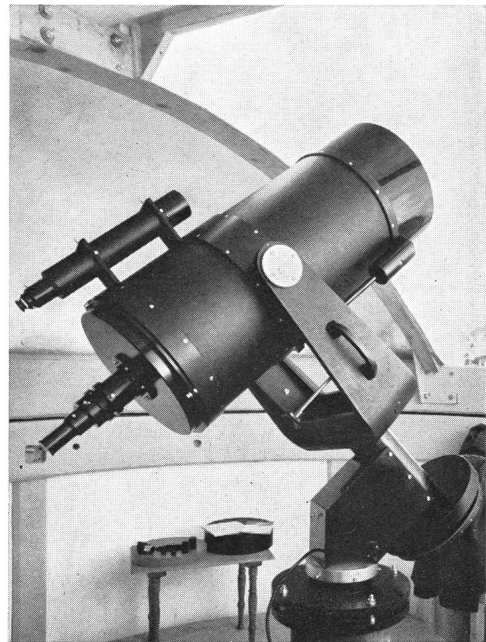

Spiegel-Teleskope

für astronomische und terrestrische Beobachtungen

1. Typen:
2. Maksutow
   - Newton
   - Cassegrain
   - Spezialausführungen

Spiegel- und
Linsen- $\varnothing$: 110/150/200/300/450/600 mm

1. Neu:
2. Maksutow-System mit 100mm Öffnung
   - Parabolspiegel bis Öffnung 1:1,4

Günstige Preise, da direkt vom Hersteller:

E. Popp * TELE-OPTIK * 8731 Ricken

Haus Regula Tel. (055) 8 36 25

Beratung und Vorführung gerne und unverbindlich!

Maksutow-Teleskop 300/4800