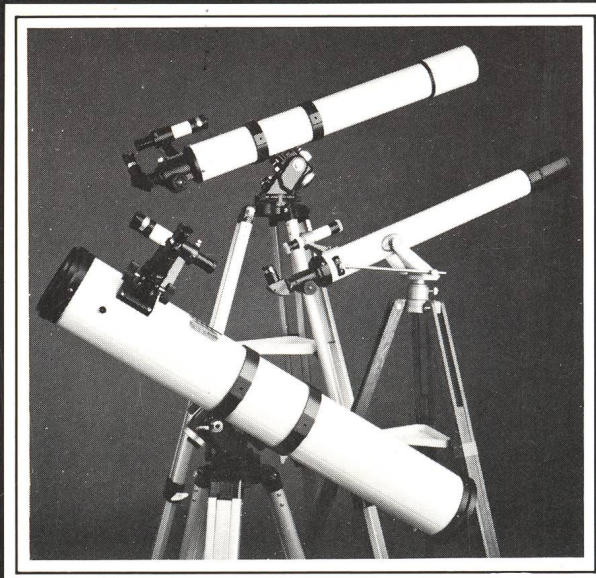

CELESTRON®

PRECISION OPTICS

- Teleskope von 90 bis 390 mm Oeffnung
- Feldstecher bis 30 × 80 für astronomische Verwendung

Astronomische Zubehöre

- Okulare
- Sucherfernrohre
- Montierungen und Stative
- Globen