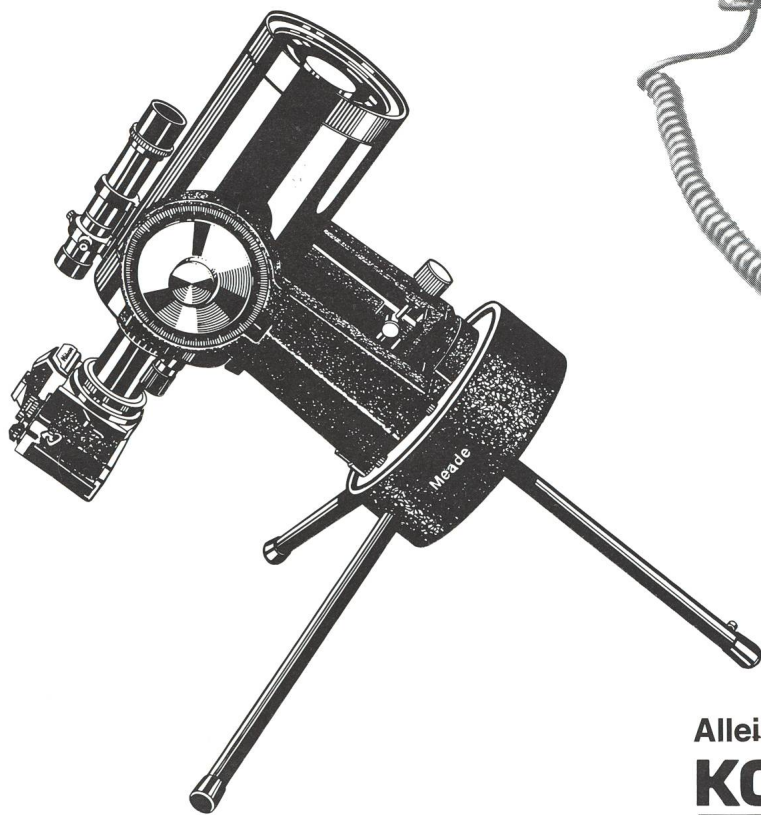

Download PDF: 08.02.2025

ETH-Bibliothek Zürich, E-Periodica, <https://www.e-periodica.ch>

60 Jahre Kosmos-Astrogeräte

Überzeugend in Preis und Leistung

MEADE Modell 2045 LX-3 Quarz

Das erste 4" Schmidt-Cassegrain Teleskop mit quarzgesteuerter Nachführung. Der Antrieb erfolgt über einen Zahnradsatz mit 2 Motoren, der über die Quarzelektronik gesteuert wird. Dadurch wird die Astrofotografie auch mit extremen Belichtungszeiten zum Kinderspiel.

Der Lieferumfang des Modells 2045 LX-3

- kompletter optischer Tubus 4", freie Öffnung = 101 mm, f/10, 1000 mm Brennweite mit mehrfach vergüteter Schmidtplatte und Spiegeln.
- Zweiarmige Gabelmontierung mit quarzgesteuertem Nachführsystem über Zahnräder und 2 Motoren. Kabel mit Adapter für Netzbetrieb. Batteriekabel für Autobatterie. Teilkreise, Handkorrektur in Rektaszension und Deklination.
- Anschraub-Zenitprisma mit Okularhalterung für 31,8 mm Durchmesser.
- 2 Kellner-Okulare mit f= 25 mm (40 x) und f= 9 mm (111 x).
- Geradesichtsucher 5 x 24.
- 3 Einschraubbeine, davon eines auf Polhöhe einstellbar.
- Transportkoffer: 43 cm x 25 cm x 25 cm.
- Ausführliche Gebrauchsanweisung in englisch und deutsch.

Komplettgewicht im Koffer: 10 kg

Bestell-Nr. 856 970

zum Jubiläumspreis von

DM 3.320,-

MEADE Modell 2045

Lieferumfang wie Model 2045 LX-3, aber mit einfach vergüteter Schmidtplatte und Nachführmotor 220 V/50 Hz.