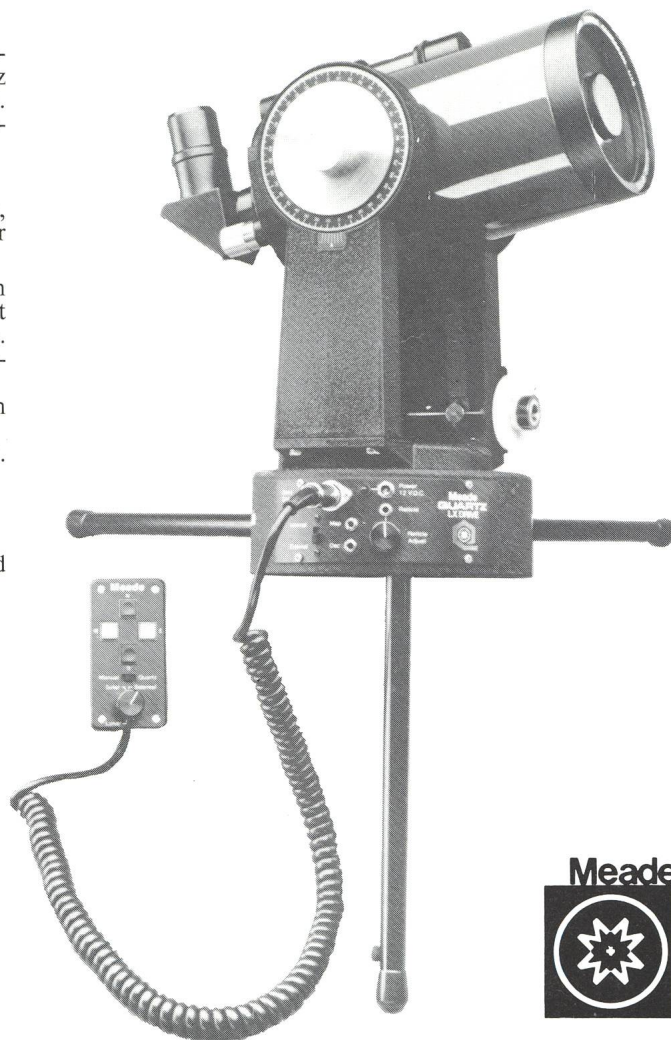

Download PDF: 08.02.2025

ETH-Bibliothek Zürich, E-Periodica, <https://www.e-periodica.ch>

60 Jahre Kosmos-Astrogeräte

Überzeugend in Preis und Leistung

MEADE Modell 2045 LX-3 Quarz

Das erste 4" Schmidt-Cassegrain Teleskop mit quarzgesteuerter Nachführung. Der Antrieb erfolgt über einen Zahnradsatz mit 2 Motoren, der über die Quarzelektronik gesteuert wird. Dadurch wird die Astrofotografie auch mit extremen Belichtungszeiten zum Kinderspiel.

Der Lieferumfang des Modells 2045 LX-3

- kompletter optischer Tubus 4", freie Öffnung = 101 mm, f/10, 1000 mm Brennweite mit mehrfach vergüteter Schmidtplatte und Spiegeln.
- Zweiarmige Gabelmontierung mit quarzgesteuertem Nachführsystem über Zahnräder und 2 Motoren. Kabel mit Adapter für Netzbetrieb. Batteriekabel für Autobatterie. Teilkreise, Handkorrektur in Rektaszension und Deklination.
- Anschraub-Zenitprisma mit Okularhalterung für 31,8 mm Durchmesser.
- 2 Kellner-Okulare mit f= 25 mm (40 x) und f= 9 mm (111 x).
- Geradesichtsucher 5 x 24.
- 3 Einschraubbeine, davon eines auf Polhöhe einstellbar.
- Transportkoffer: 43 cm x 25 cm x 25 cm.
- Ausführliche Gebrauchsanweisung in englisch und deutsch.

Komplettgewicht im Koffer: 10 kg

Bestell-Nr. 856 970

zum Jubiläumspreis von

DM 3.320,-

MEADE Modell 2045

Lieferumfang wie Model 2045 LX-3, aber mit einfach vergüteter Schmidtplatte und Nachführmotor 220 V/50 Hz.