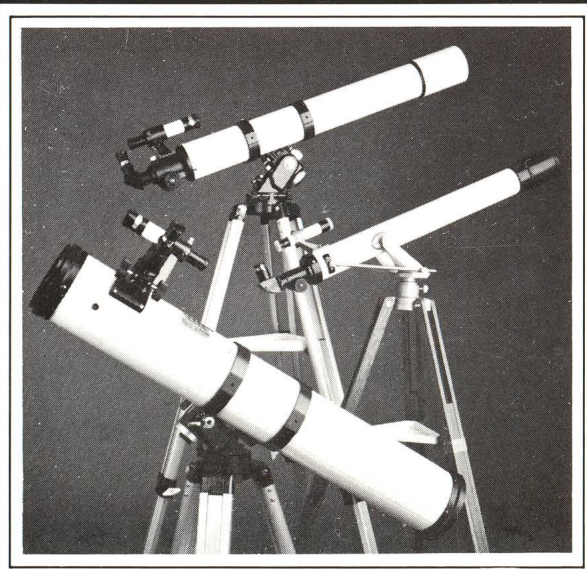

PRECISION OPTICS

- Teleskope von 90 bis 390 mm Oeffnung
- Feldstecher bis 30 × 80 für astronomische Verwendung

Astronomische Zubehöre

- Okulare
- Sucherfernrohre
- Montierungen und Stative
- Globen

VIXEN

- Teleskope in Refraktor- und Newtonbauweise von 60 - 150 mm Oeffnung
- VIXEN SUPER POLARIS Montierung mit SKYCOMPUTER