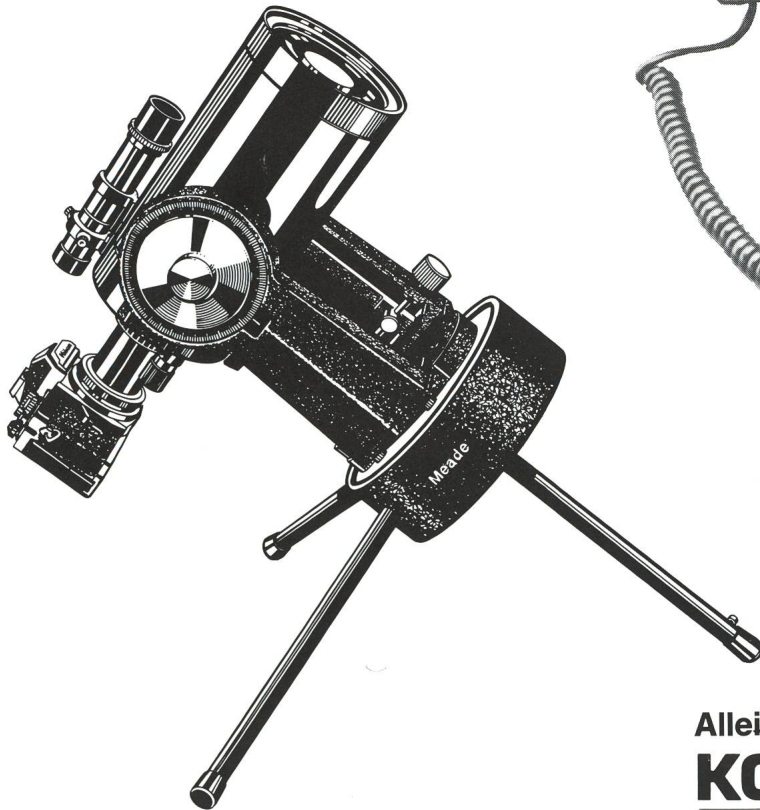

60 Jahre Kosmos-Astrogeräte

Überzeugend in Preis und Leistung

MEADE Modell 2045 LX-3 Quarz

Das erste 4" Schmidt-Cassegrain Teleskop mit quarzgesteuerter Nachführung. Der Antrieb erfolgt über einen Zahnradsatz mit 2 Motoren, der über die Quarzelektronik gesteuert wird. Dadurch wird die Astrofotografie auch mit extremen Belichtungszeiten zum Kinderspiel.

Der Lieferumfang des Modells 2045 LX-3

- kompletter optischer Tubus 4", freie Öffnung = 101 mm, f/10, 1000 mm Brennweite mit mehrfach vergüteter Schmidtplatte und Spiegeln.
- Zweiarmige Gabelmontierung mit quarzgesteuertem Nachführsystem über Zahnräder und 2 Motoren. Kabel mit Adapter für Netzbetrieb. Batteriekabel für Autobatterie. Teilkreise, Handkorrektur in Rektaszension und Deklination.
- Anschraub-Zenitprisma mit Okularhalterung für 31,8 mm Durchmesser.
- 2 Kellner-Okulare mit f= 25 mm (40 x) und f= 9 mm (111 x).
- Geradesichtsucher 5 x 24.
- 3 Einschraubbeine, davon eines auf Polhöhe einstellbar.
- Transportkoffer: 43 cm x 25 cm x 25 cm.
- Ausführliche Gebrauchsanweisung in englisch und deutsch.

Komplettgewicht im Koffer: 10 kg

Bestell-Nr. 856 970
zum Jubiläumspreis von

DM 3.320,-

MEADE Modell 2045

Lieferumfang wie Model 2045 LX-3, aber mit einfach vergüteter Schmidtplatte und Nachführmotor 220 V/50 Hz.

Bestell-Nr. 856 935
zum Jubiläumspreis von DM 2.430,-

Bitte fordern Sie unseren Sonderprospekt 970 552 an.

Alleinvertretung Deutschland und Schweiz

KOSMOS SERVICE

POSTFACH 640 · 7000 STUTTGART 1