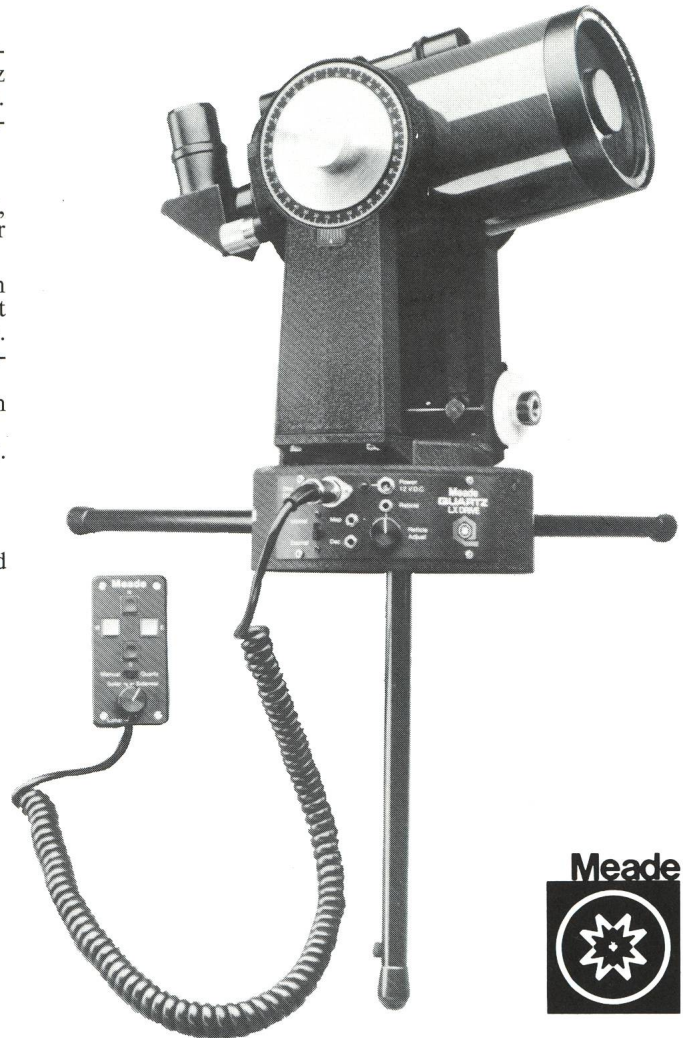

Download PDF: 08.02.2025

ETH-Bibliothek Zürich, E-Periodica, <https://www.e-periodica.ch>

60 Jahre Kosmos-Astrogeräte

Überzeugend in Preis und Leistung

MEADE Modell 2045 LX-3 Quarz

Das erste 4" Schmidt-Cassegrain Teleskop mit quarzgesteuerter Nachführung. Der Antrieb erfolgt über einen Zahnradsatz mit 2 Motoren, der über die Quarzelektronik gesteuert wird. Dadurch wird die Astrofotografie auch mit extremen Belichtungszeiten zum Kinderspiel.

Der Lieferumfang des Modells 2045 LX-3

- kompletter optischer Tubus 4", freie Öffnung = 101 mm, f/10, 1000 mm Brennweite mit mehrfach vergüteter Schmidtplatte und Spiegeln.
- Zweiarmige Gabelmontierung mit quarzgesteuertem Nachführsystem über Zahnräder und 2 Motoren. Kabel mit Adapter für Netzbetrieb. Batteriekabel für Autobatterie. Teilkreise, Handkorrektur in Rektaszension und Deklination.
- Anschraub-Zenitprisma mit Okularhalterung für 31,8 mm Durchmesser.
- 2 Kellner-Okulare mit f= 25 mm (40 x) und f= 9 mm (111 x).
- Geradesichtsucher 5 x 24.
- 3 Einschraubbeine, davon eines auf Polhöhe einstellbar.
- Transportkoffer: 43 cm x 25 cm x 25 cm.
- Ausführliche Gebrauchsanweisung in englisch und deutsch.

Komplettgewicht im Koffer: 10 kg

Bestell-Nr. 856 970
zum Jubiläumspreis von

DM 3.320,-

MEADE Modell 2045

Lieferumfang wie Model 2045 LX-3, aber mit einfach vergüteter Schmidtplatte und Nachführmotor 220 V/50 Hz.