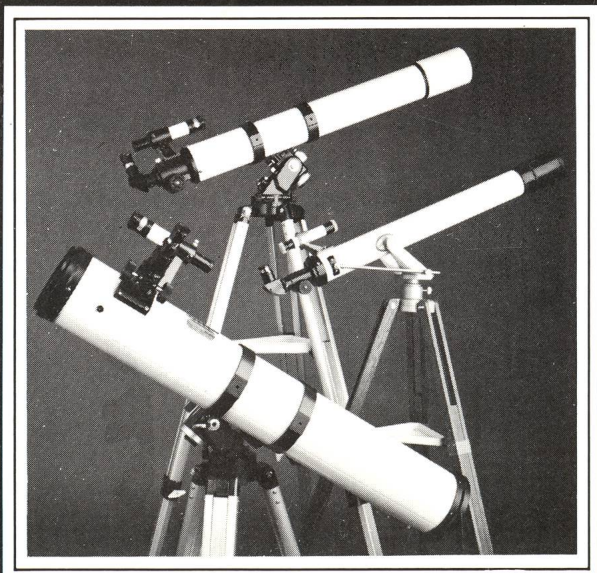

PRECISION OPTICS

- Teleskope von 90 bis 390 mm Oeffnung
- Feldstecher bis 30 × 80 für astronomische Verwendung

Astronomische Zubehöre

- Okulare
- Sucherfernrohre
- Montierungen und Stative
- Globen

VIXEN

- Teleskope in Refraktor- und Newtonbauweise von 60 - 150 mm Oeffnung
- VIXEN SUPER POLARIS Montierung mit SKYCOMPUTER