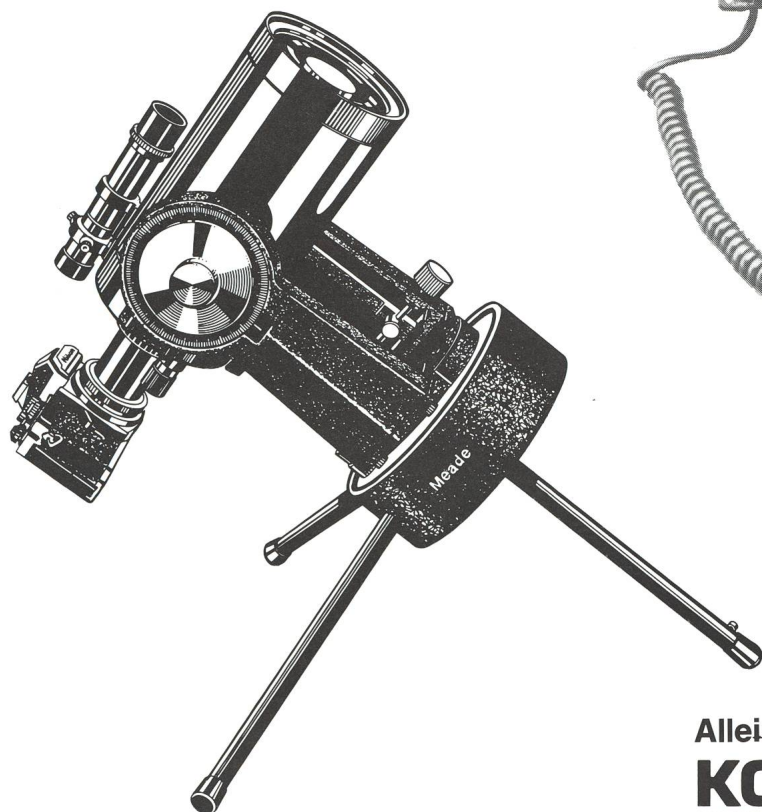

60 Jahre Kosmos-Astrogeräte

Überzeugend in Preis und Leistung

MEADE Modell 2045 LX-3 Quarz

Das erste 4" Schmidt-Cassegrain Teleskop mit quarzgesteuerter Nachführung. Der Antrieb erfolgt über einen Zahnradsatz mit 2 Motoren, der über die Quarzelektronik gesteuert wird. Dadurch wird die Astrofotografie auch mit extremen Belichtungszeiten zum Kinderspiel.

Der Lieferumfang des Modells 2045 LX-3

- kompletter optischer Tubus 4", freie Öffnung = 101 mm, f/10, 1000 mm Brennweite mit mehrfach vergüteter Schmidtplatte und Spiegeln.
- Zweiarmige Gabelmontierung mit quarzgesteuertem Nachführsystem über Zahnräder und 2 Motoren. Kabel mit Adapter für Netzbetrieb. Batteriekabel für Autobatterie. Teilkreise, Handkorrektur in Rektaszension und Deklination.
- Anschraub-Zenitprisma mit Okularhalterung für 31,8 mm Durchmesser.
- 2 Kellner-Okulare mit f= 25 mm (40 x) und f= 9 mm (111 x).
- Geradesichtsucher 5 x 24.
- 3 Einschraubbeine, davon eines auf Polhöhe einstellbar.
- Transportkoffer: 43 cm x 25 cm x 25 cm.
- Ausführliche Gebrauchsanweisung in englisch und deutsch.

Komplettgewicht im Koffer: 10 kg

Bestell-Nr. 856 970
zum Jubiläumspreis von

DM 3.320,-

MEADE Modell 2045

Lieferumfang wie Model 2045 LX-3, aber mit einfach vergüteter Schmidtplatte und Nachführmotor 220 V/50 Hz.

Bestell-Nr. 856 935
zum Jubiläumspreis von DM 2.430,-

Bitte fordern Sie unseren Sonderprospekt 970 552 an.

Alleinvertretung Deutschland und Schweiz
KOSMOS SERVICE
POSTFACH 640 · 7000 STUTTGART 1