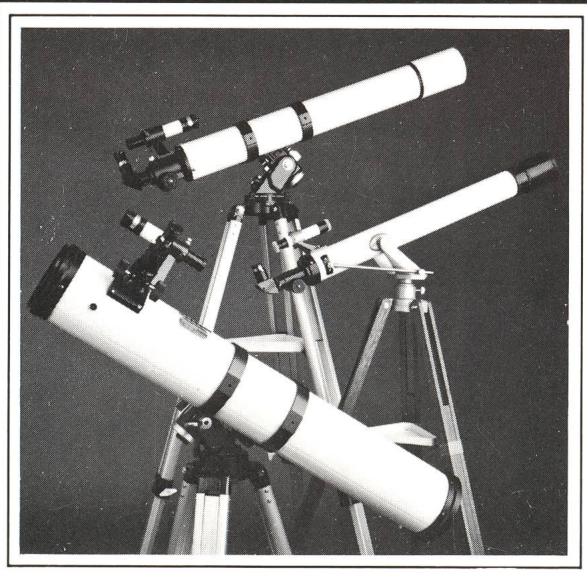

PRECISION OPTICS

- Teleskope von 90 bis 390 mm Oeffnung
- Feldstecher bis 30 × 80 für astronomische Verwendung

Astronomische Zubehöre

- Okulare
- Sucherfernrohre
- Montierungen und Stative
- Globen

VIXEN

- Teleskope in Refraktor- und Newtonbauweise von 60 - 150 mm Oeffnung
- VIXEN SUPER POLARIS Montierung mit SKYCOMPUTER