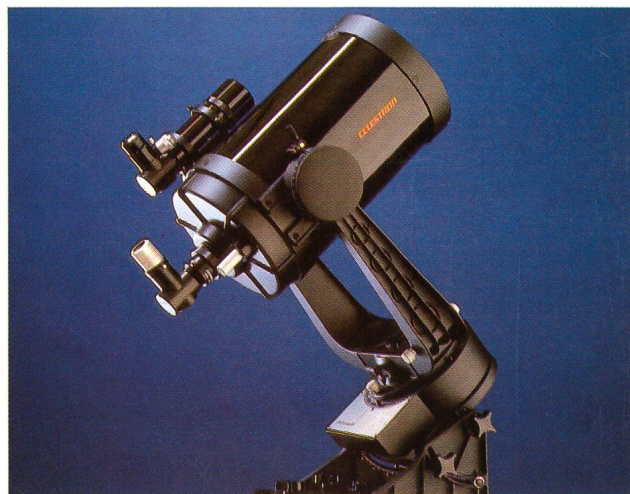

Alleinvertretung Deutschland, Österreich und Schweiz
KOSMOS SERVICE
POSTFACH 640 · 7000 STUTTGART 1

CELESTRON®

so günstig wie noch nie!

Der Dollar ist am Boden. Für Sie bedeutet das: Nie werden Sie das moderne Celestron Teleskop günstiger bekommen als jetzt, denn wir geben den Dollarsturz voll an unsere Kunden weiter.

Celestron 8 Super Polaris

Die Grundausstattung enthält ein komplettes Teleskop mit folgenden Teilen: Tubus mit spezialvergüteter Optik und silberbeschichtetem Haupt- und Fangspiegel, Okularstutzen 1 1/4", Zenitspiegel 1 1/4", Okular 26 mm Plössl 1 1/4", Sucherfernrohr 6 x 30, Montageschlitten, Super Polaris Montierung inkl. Polsucherfernrohr, Holzstativ (höhenverstellbar).

C 8 Super Polaris (Starbright)

Fr. 3290.-

Celestron Super C 8 Plus Teleskop

Die Grundausstattung enthält ein komplettes Teleskop mit folgenden Teilen: Tubus mit spezialvergüteter Optik, Okularstutzen 1 1/4", Zenitspiegel 1 1/4", Sucherfernrohr 8 x 50 beleuchtet, mit Polsucher, Okulare 26 mm Plössl 1 1/4", 7 mm ortho. 1/4", Gabelmontierung mit Teilkreisen, elektr. Antrieb 220V/50 Hz, Präzisionsschneckentrieb, Polhöhenfeineinstellung, Halter zur Kamerabefestigung auf dem C 8, Dosenlibelle, Satz Knebelschrauben, Aufbewahrungskoffer.