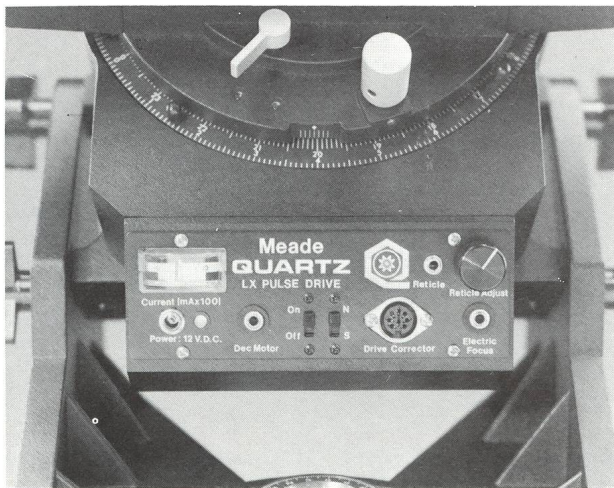

Der Schrittmotor ermöglicht eine Umpolung Ihres Instruments auf die Nord- oder Südhalbkugel, ganz einfach durch Betätigen des Nord-Süd-Schalters.

In der Grundausrüstung ist ein 2"-Zenitprisma der Spitzenklasse enthalten; desweiteren ein Pol-Sucherfernrohr 9x60, welches einen Lichtstärkezugewinn von 44% gegenüber einem 8x50 Sucher bringt.

Überzeugen Sie sich selbst!

Standardausrüstung Modell 2080 LX-5

8" = 203 mm Schmidt-Cassegrain-Teleskop

Kompletter Tubus mit Optik, lasertestet. Gabelmontierung mit LX-Schneckengetriebe, quartzgesteuerte Mikroelektronik, Schaltpult mit Ein- und Ausgangsbuchsen, Handsteuerbox für die bequeme und erschütterungsfreie Bedienung über Knöpfe und Schalter mit L.E.D. Karten- und Teilkreisbeleuchtung, Netzkabel und Kabel für die Autobatterie, **Batteriebox für Alternativbatterien** (Batterien nicht enthalten), Teilkreisscheiben in beiden Achsen, manuelle Feineinstellung und Korrekturen in beiden Achsen, **2" = 50,8 mm Zenitprisma, mehrfachvergütet mit Adapter für 31,8 mm Okulare**, Super Plössl Okular $f=26$ mm (77x), **Pol-Sucherfernrohr 9x60 mit beleuchtbarer Skala**, mehrfachvergütete Optik, Polhöhenwiege mit Magnetkompass und Dosenlibelle sowie Azimut-Feineinstellung, höhenverstellbares Dreibeinstativ, Objektivschutzdeckel, formschöner Transportkoffer mit dickem Schaumstoffpolster, diverse Inbusschlüssel und die Bedienungsanleitung.

Best.-Nr. 856 857

DM 7.570,-

Elektronisches Schaltpult

Von hier aus geben Sie mit einem Fingerdruck alle nötigen Anweisungen. Drücken Sie 8fache Geschwindigkeit und schon können Sie die Mondoberfläche durchstreifen oder eine Reise zum Orionnebel machen.