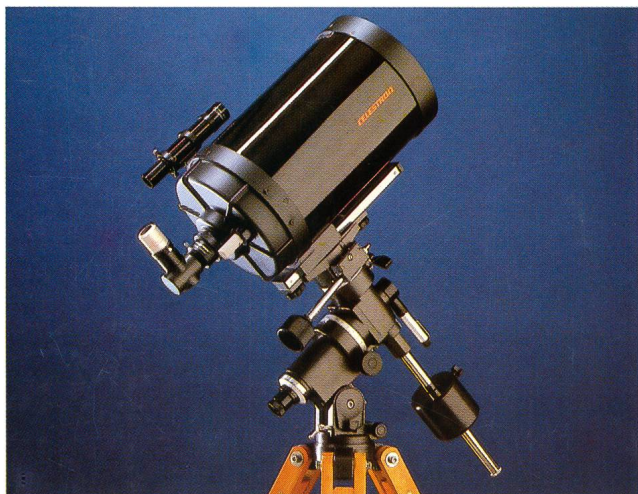

Celestron 8 Super Polaris

Die Grundausstattung enthält ein komplettes Teleskop mit folgenden Teilen: Tubus mit spezialvergüteter Optik und silberbeschichtetem Haupt- und Fangspiegel, Okularstutzen 1 1/4", Zenitspiegel 1 1/4", Okular 26 mm Plössl 1 1/4", Sucherfernrohr 6 x 30, Montageschlitten, Super Polaris Montierung inkl. Polsucherfernrohr, Holzstativ (höhenverstellbar).