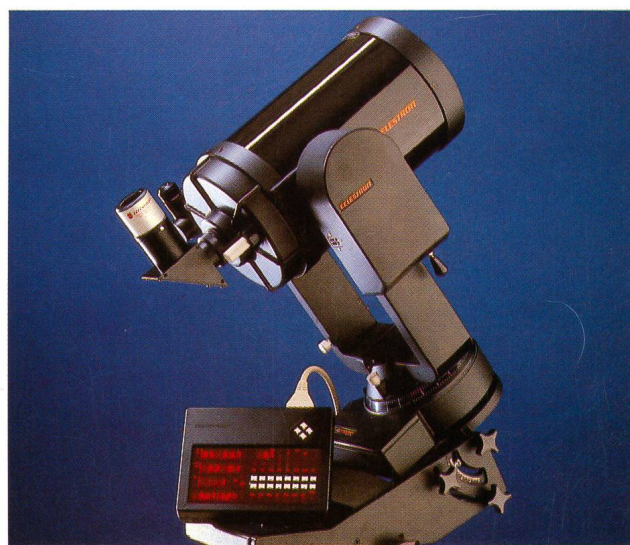

C 8 Super Polaris (Starbright)

Fr. 3290.-

Celestron Super C 8 Plus Teleskop

Die Grundausstattung enthält ein komplettes Teleskop mit folgenden Teilen: Tubus mit spezialvergüteter Optik, Okularstutzen 1 1/4", Zenitspiegel 1 1/4", Sucherfernrohr 8 x 50 beleuchtet, mit Polsucher, Okulare 26 mm Plössl 1 1/4", 7 mm ortho. 1/4", Gabelmontierung mit Teilkreisen, elektr. Antrieb 220V/50 Hz, Präzisionsschneckentrieb, Polhöhenfeineinstellung, Halter zur Kamerabefestigung auf dem C 8, Dosenlibelle, Satz Knebelschrauben, Aufbewahrungskoffer.

Super C 8 Plus (Starbright)

Fr. 3990.-

Celestron 8 Powerstar Teleskop

Die Grundausstattung enthält ein komplettes Teleskop mit folgenden Teilen: Tubus mit spezialvergüteter Optik und silberbeschichtetem Haupt- und Fangspiegel, Okularstutzen 1 1/4", Zenitspiegel 1 1/4", Sucherfernrohr 8 x 50 beleuchtet, mit Polsucher, Okular 26 mm Plössl 1 1/4", Gabelmontierung mit Teilkreisen, elektr. Antrieb 9-12 Volt Gleichspannung, Batteriehalter, Quarzstabilisierter RA-Schrittmotor mit Steuergerät RA + Dekl. (Dekl.-Motor nachrüstbar), Präzisionsschneckentrieb, Polhöhenfeineinstellung, Satz Knebelschrauben, Taukappe, Aufbewahrungskoffer.

Powerstar 8 (Starbright)

Fr. 4700.-

Celestron 8 Computer-Teleskop

Die Grundausstattung enthält ein komplettes Teleskop mit folgenden Teilen: Tubus mit spezialvergüteter Optik und silberbeschichtetem Haupt- und Fangspiegel, Okularstutzen 1 1/4", Zenitspiegel 2", 2"-Okular 50 mm Plössl, Sucherfernrohr 8 x 50 beleuchtet (mit Polsucher), verstärkte Gabelmontierung mit elektr. Antrieb (12 V Gleichspannung, 20 A-Netzteil oder frisch geladene Autobatterie), Schrittmotoren in Rektaszension und Deklination, Präzisionsschneckentrieb, Computer (rote LED-Anzeige) mit 8190 (!) eingespeicherten Objekten, Polhöhenfeineinstellung, Satz Knebelschrauben, Aufbewahrungskoffer.